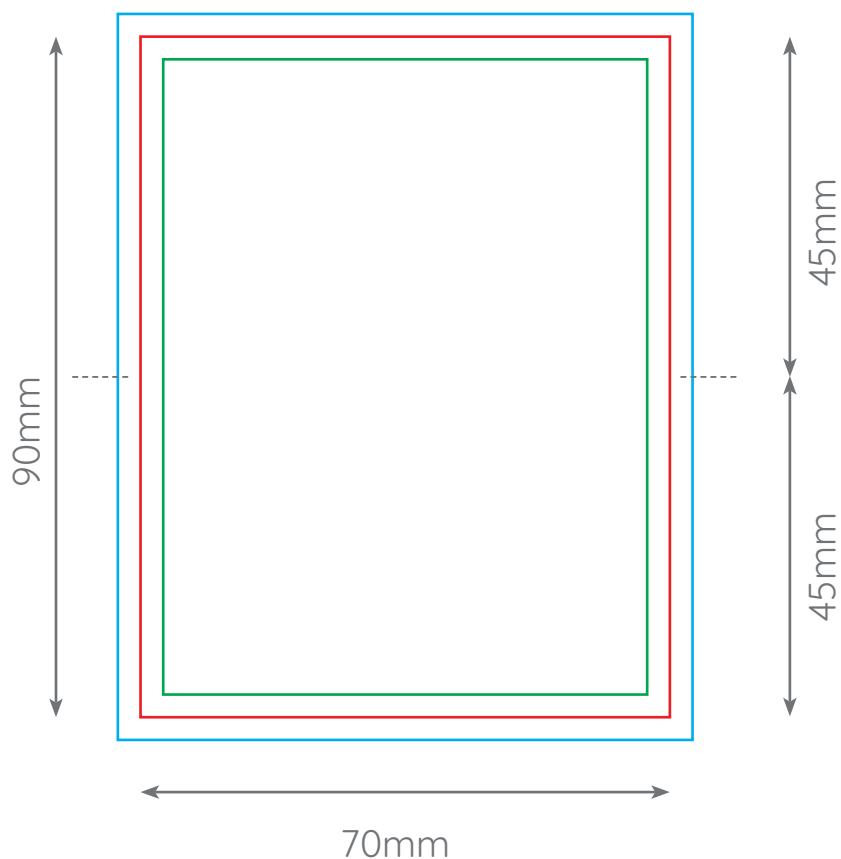

IDR137KIT - CAVALIER RECTO QUADRI

Découpe ———

Pli - - - - -

Merci de nous fournir un fichier avec :

- Les polices vectorisées (ou le dossier font)
- Un fond perdu (sauf si fond blanc) de 3 mm ———
- Une zone tranquille de 3 mm ———
- Les images incorporées (ou les fichiers liés)