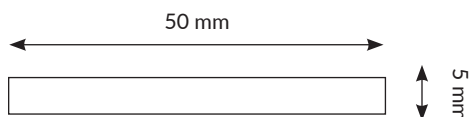

IDR137

Zones de marquage du crayon à graines

Votre personnalisation* par TAMPOGRAPHIE 1 couleur

Surface de marquage maxi : 50x5mm

Votre personnalisation* par GRAVURE LASER

Surface de marquage maxi : 100x5mm