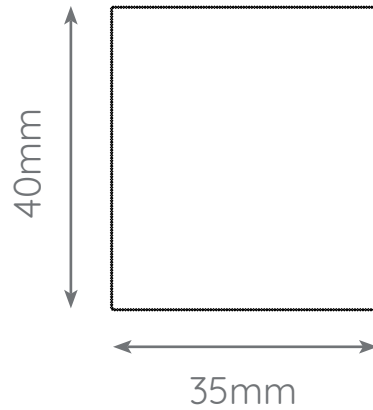

IDR137

Zones de marquage du crayon à graines

Votre personnalisation* par TAMPOGRAPHIE 1 couleur

Surface de marquage maxi : 50x5mm

Votre personnalisation* par GRAVURE LASER

Surface de marquage maxi : 100x5mm

*La personnalisation par un logo peut se faire côté «Sprout» ou «en opposé» du côté vierge

Eviter un texte trop petit ou trop fin :
en dessous d'1mm de haut nous ne sommes pas en mesure de garantir sa lisibilité

IDR137 BLISTER CRAYON A GRAINES

Merci de nous fournir un fichier avec :

- Les polices vectorisées (ou le dossier font)
- Un fond perdu (sauf si fond blanc) de 3 mm —
- Une zone tranquille de 3 mm —
- Les images incorporées (ou les fichiers liés)

IDR137 KIT

Zone de tampographie du pot terre cuite 35x40mm maxi.

Merci de nous fournir un fichier avec :

- Les polices vectorisées (ou le dossier font)
- Le logo vectorisé
- Une seule couleur