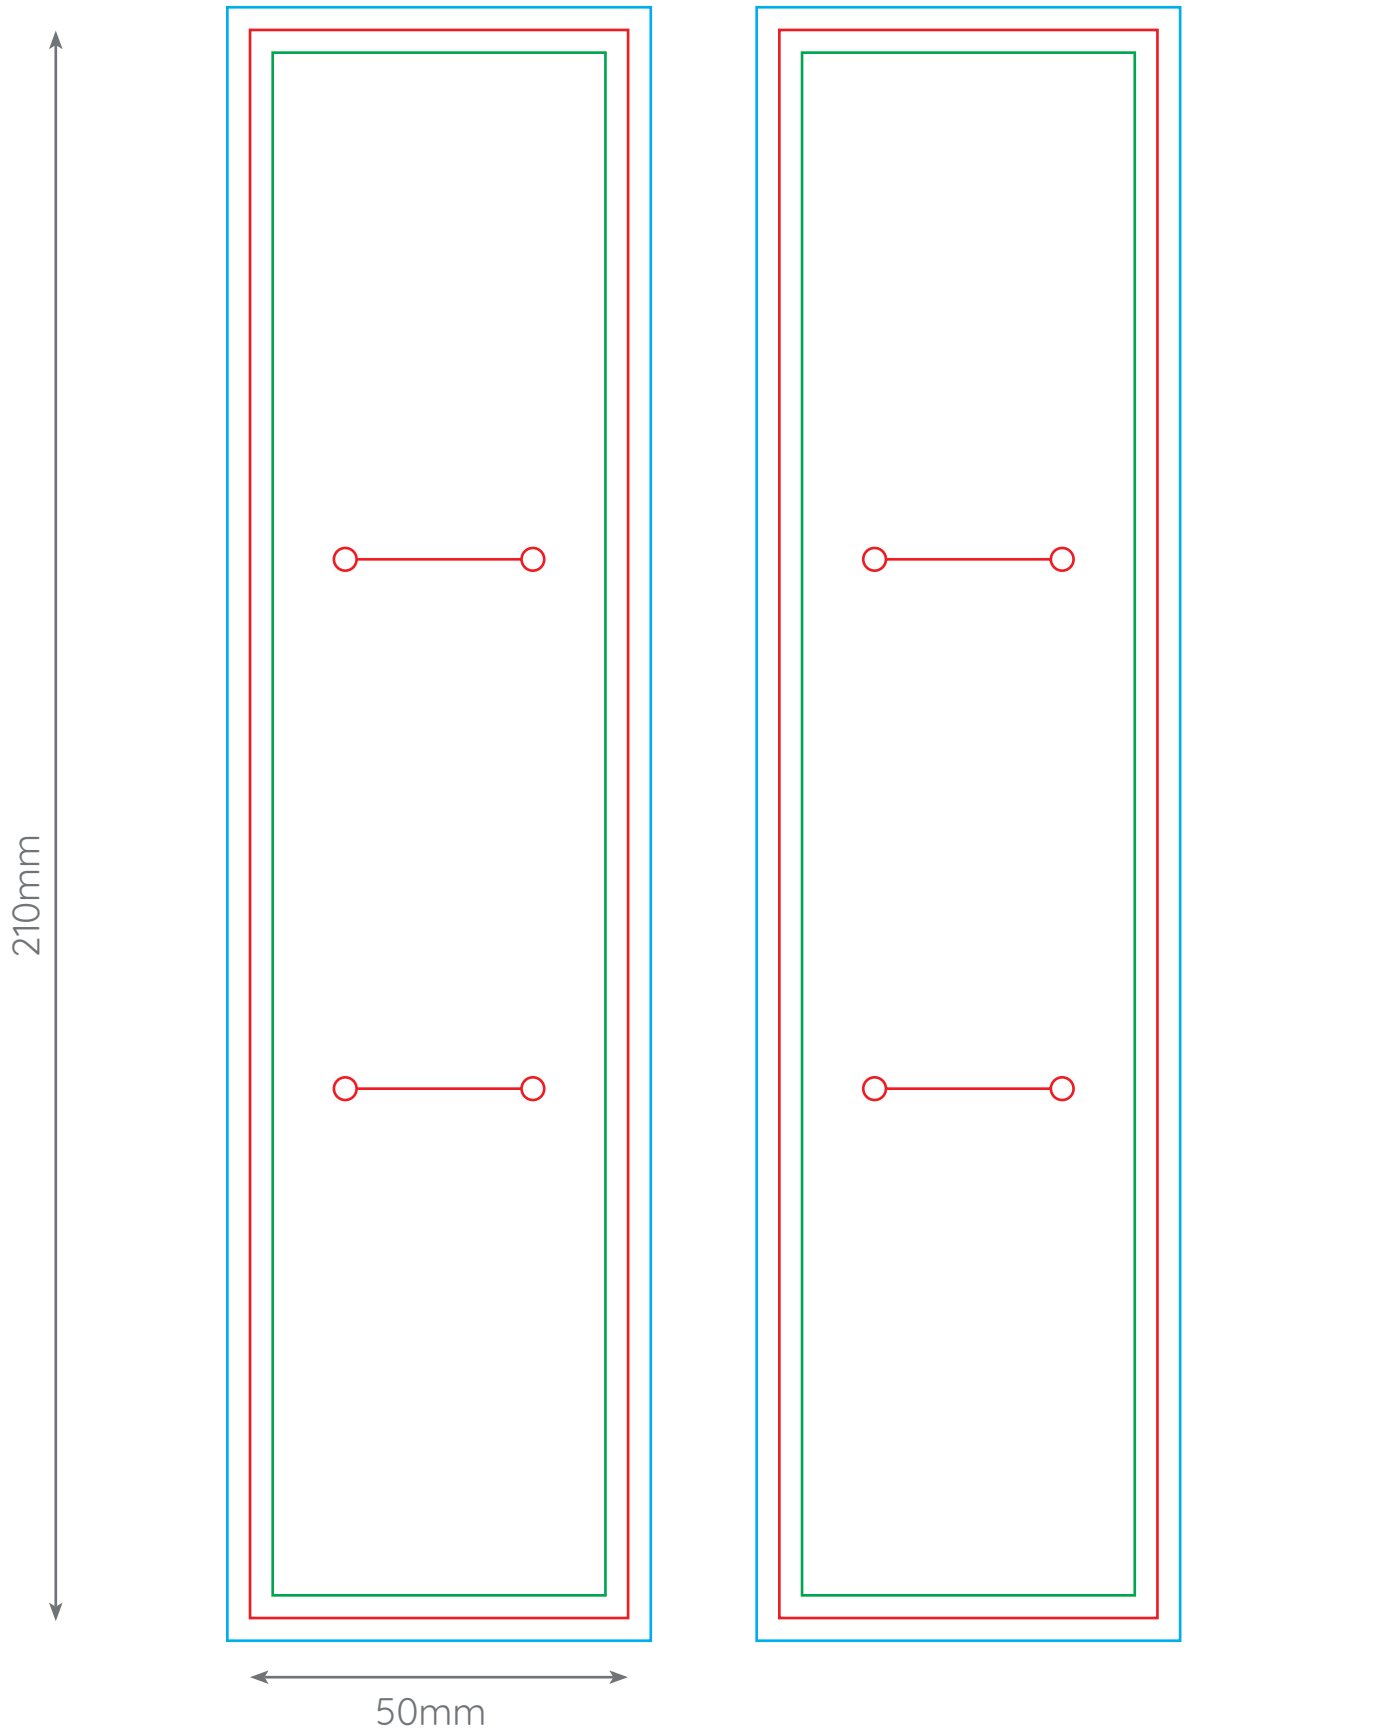

IDR137 BLISTER CRAYON A GRAINES

Merci de nous fournir un fichier avec :

- Les polices vectorisées (ou le dossier font)
- Un fond perdu (sauf si fond blanc) de 3 mm —
- Une zone tranquille de 3 mm —
- Les images incorporées (ou les fichiers liés)