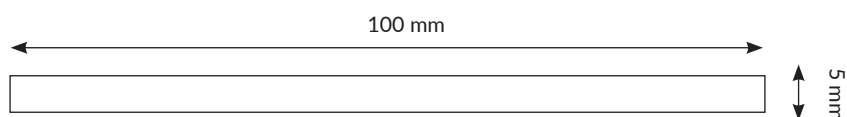

IDR137

Zones de marquage du crayon à graines

Votre personnalisation* par TAMPOGRAPHIE 1 couleur

Surface de marquage maxi : 50x5mm

Votre personnalisation* par GRAVURE LASER

Surface de marquage maxi : 100x5mm

*La personnalisation par un logo peut se faire côté «Sprout» ou «en opposé» du côté vierge

Eviter un texte trop petit ou trop fin :
en dessous d'1mm de haut nous ne sommes pas en mesure de garantir sa lisibilité