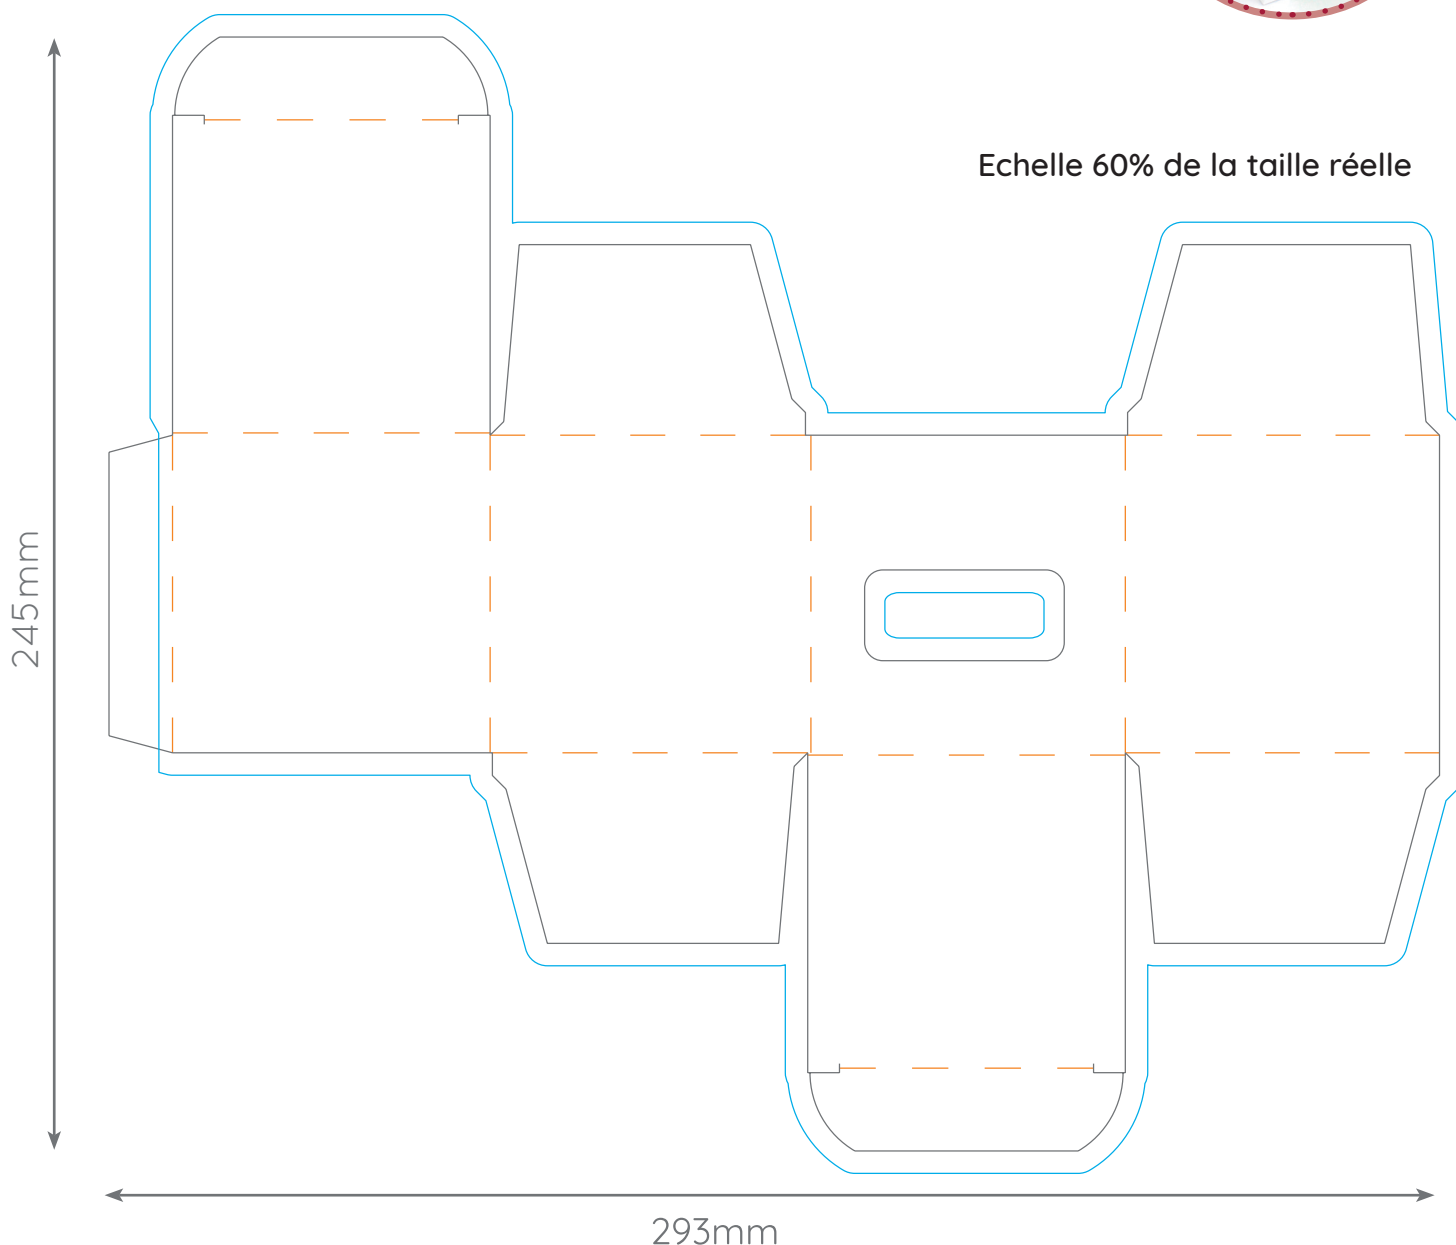

ôter les filets de découpe ————

de rainages - - - - -

et les indications techniques

Conserver uniquement le filet bleu de fond perdu ————

Ne pas mettre de traits de coupe.

À partir de 250ex

Merci de nous fournir un fichier avec :