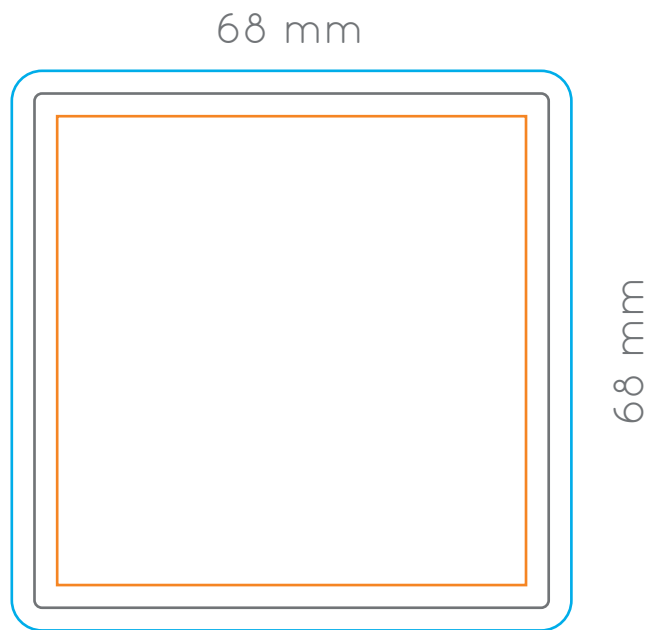

Pot à graines cube ardoise

Réf : IDG75

IDG75A : Graines d'arachide

IDG75M : Graines de menthe

IDG75P : Graines de piment

Cube standard 70x70x70 mm :

« Offrez la vie et un message nature »

- Personnalisation par sticker quadri sur la face arrière du cube 68x68mm

Contient :

- 1 sachet de graines menthe, de piment, ou 2 coques d'arachide
- Une plaquette de tourbe Ø38 mm
- 1 craie
- 1 pot revêtement ardoise

Quantité minimum : 100 ex

En option :

- Personnalisation par sticker quadri sur la face arrière du cube 68x68mm
- Personnalisation quadri de la boîte selon gabarit (voir fiche produit)
- Personnalisation par tampographie une couleur sur le pot 40x35mm max

Colisage : 120 ex / carton G10

Poids unitaire : 165 gr

Poids carton : 5,8 kg

Délais de livraison (à partir de la date de validation des fichiers) :

*100/250 ex: 3 semaines

*500/1000 ex: 4 semaines

*2500/5000 ex: 5 semaines

*Plus de 5000 ex: 6 semaines

Faites passer le message !

Chacun peut personnaliser
comme bon lui semble sa
plantation,
ce qui rend chaque kit unique !

IDG75

Sticker personnalisé 68 x 68 mm

Merci de nous fournir un fichier avec :