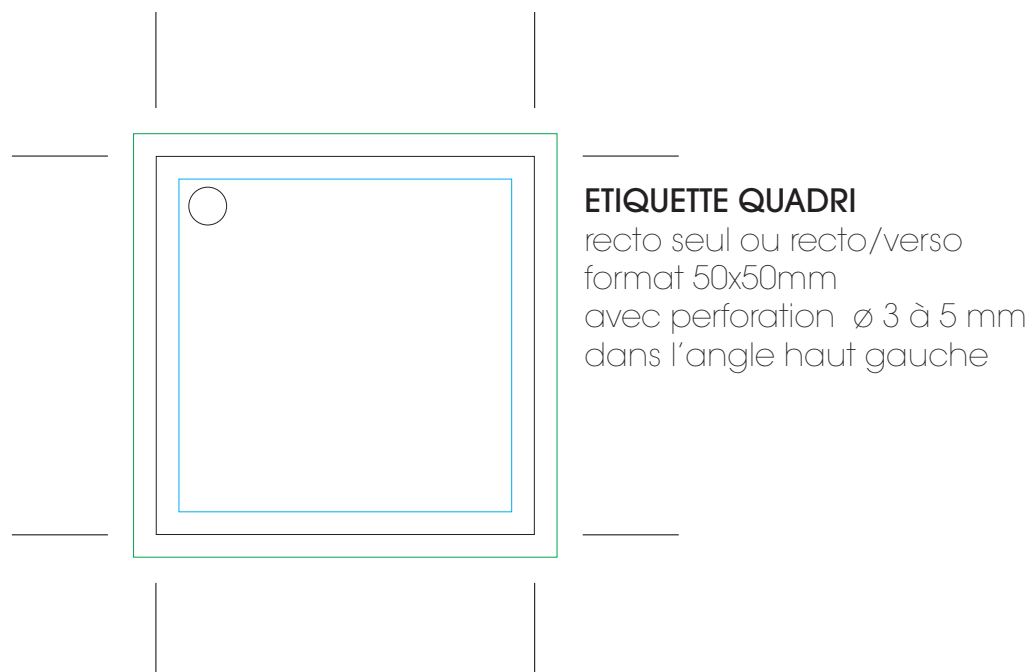

Mini plant d'arbre en pochon

Réf : PA16

Symbole fort de longévité, un arbre s'enracine durablement pour croître et se développer.

Pour tout ceux qui se projettent dans l'avenir ! Cette prime donne une image très positive et établit une relation durable et privilégiée.

Comprend :

Pochon en toile contenant un petit plant d'olivier, personnalisé par une étiquette 50x50 mm, imprimée quadri avec au recto votre communication, au verso : symbole et entretien de l'arbre.

En option sérigraphie 1 couleur sur le pochon.

Quantité minimum : 100 ex

**ETIQUETTE QUADRI**

recto seul ou recto/verso
format 50x50mm
avec perforation \varnothing 3 à 5 mm
dans l'angle haut gauche

Créer le document au format final de l'étiquette.
Prévoir 3mm de **fond perdu** et 3mm de **bord tournant**.
Dans Indesign ou Illustrator pensez à
vectoryser les polices et **incorporer les liens** avant d'exporter en pdf

MARQUAGE 1 COUL. SUR LE POCHON**Option avec surcôt :**

Taille du pochon à plat : 75x95mm

La zone pouvant être marquée est : 55x65mm

Mais le marquage doit être $\leq 10\text{cm}^2$

Vous pouvez donc **créer un fichier au format de : 50x20mm ; 35x25mm ou 35x30mm**
sans traits de coupe