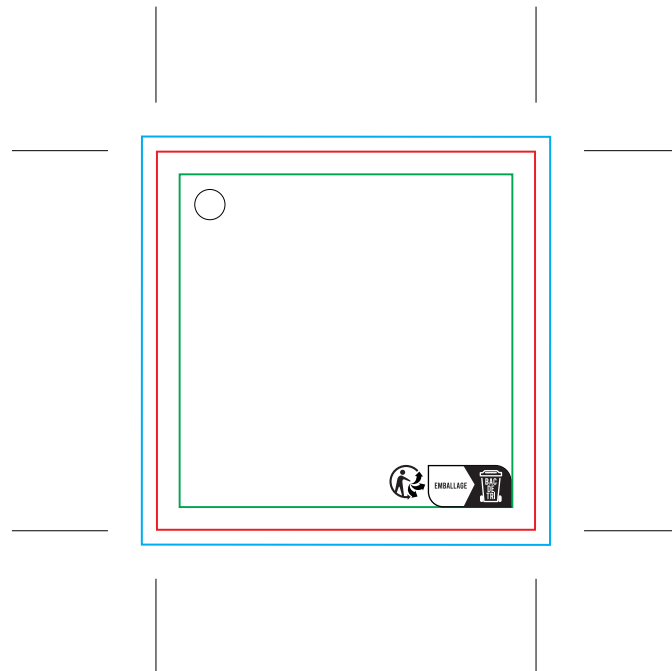

MP24

Aloe vera en pot 9cm

L'aloë vera est une plante d'intérieur, très connue pour ses nombreux bienfaits sur la santé. C'est une plante fragile qui craint le froid.

- Plant d'Aloe Vera en pot de 9cm de diamètre, environ 25cm de hauteur avec la plante.
- Pot en céramique blanc ou terre cuite naturelle.
- À partir de 100ex.

Personnalisation par étiquette quadri recto/verso 50x50mm

Option : sérigraphie 1 couleur sur le pot 35x40mm max.

Colisage : 25 ex par carton 60x40x40cm
Poids unitaire : 400 g / Poids carton : 11 kg

Délai (à partir de la date de validation du BAT) :

- 100/250ex. : 4 semaines
- 500/1000ex. : 5 semaines
- 2500/5000ex. : 6 semaines
- plus de 5000ex. : 7 semaines

MP24

Gabarit étiquette

Option : Gabarit tampon

Merci de nous fournir un fichier avec :

- Les polices vectorisées (ou le dossier font)
- Un fond perdu (sauf si fond blanc) de 3 mm
- Les images incorporées (ou les fichiers liés)