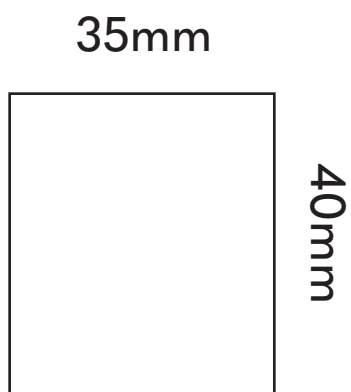

MP24

Aloe vera en pot 9cm

L'aloë vera est une plante d'intérieur, très connue pour ses nombreux bienfaits sur la santé. C'est une plante fragile qui craint le froid.

- Plant d'Aloe Vera en pot de 9cm de diamètre, environ 25cm de hauteur avec la plante.
- Pot en céramique blanc ou terre cuite naturelle.
- À partir de 100ex.

Personnalisation par étiquette quadri recto/verso 50x50mm

Option : sérigraphie 1 couleur sur le pot 35x40mm max.

Colisage : 25 ex par carton 60x40x40cm
Poids unitaire : 400 g / Poids carton : 11 kg

Délai (à partir de la date de validation du BAT) :

- 100/250ex. : 4 semaines
- 500/1000ex. : 5 semaines
- 2500/5000ex. : 6 semaines
- plus de 5000ex. : 7 semaines

MP24

Gabarit étiquette

Option : Gabarit tampon

Merci de nous fournir un fichier avec :

- Les polices vectorisées (ou le dossier font)
- Un fond perdu (sauf si fond blanc) de 3 mm
- Les images incorporées (ou les fichiers liés)