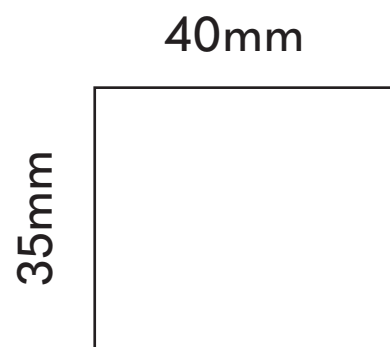

MP24

Aloe vera en pot 9cm

L'aloë vera est une plante d'intérieur, très connue pour ses nombreux bienfaits sur la santé. C'est une plante fragile qui craint le froid.

- Plant d'Aloe Vera en pot de 9cm de diamètre, environ 25cm de hauteur avec la plante.
- Pot en céramique blanc ou terre cuite naturelle.
- À partir de 100ex.

Personnalisation par étiquette quadri recto/verso 50x50mm

Option : sérigraphie 1 couleur sur le pot 35x40mm max.

Colisage : 25 ex par carton 60x40x40cm
Poids unitaire : 400 g / Poids carton : 11 kg

Délai (à partir de la date de validation du BAT) :

- 100/250ex. : 4 semaines
- 500/1000ex. : 5 semaines
- 2500/5000ex. : 6 semaines
- plus de 5000ex. : 7 semaines

MP24

Gabarit étiquette

Option : Gabarit tampon

Merci de nous fournir un fichier avec :

- Les polices vectorisées (ou le dossier font)
- Un fond perdu (sauf si fond blanc) de 3 mm
- Les images incorporées (ou les fichiers liés)