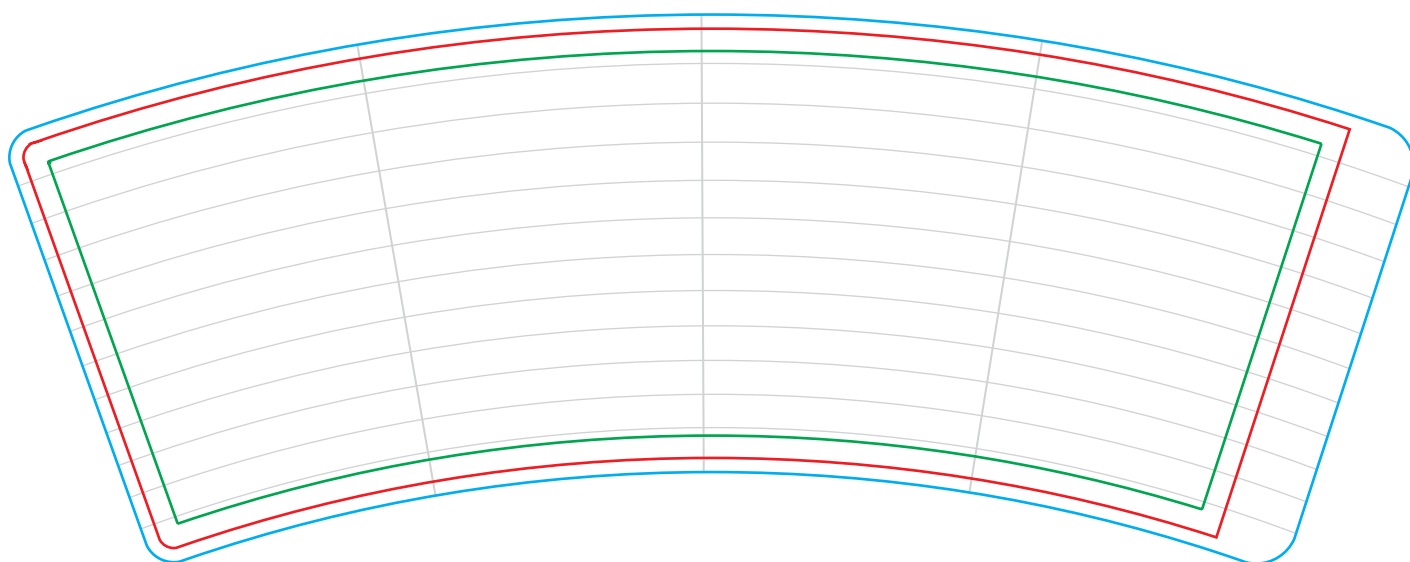

Petit pot carton plante

Réf : MP29

À PARTIR DE 250 EX.

Petit pot en carton compostable
et recyclable !

- Pot en carton de Ø 6 cm, étanche
- Livré avec une plante dépolluante
- Option :
 - Personnalisation sur le gobelet par sticker 45x25mm quadri ou tampographie une couleur 30x20mm
 - Personnalisation du pot 360° en quadrichromie à partir de 500 unités

Colisage : 54 ex / G11

Poids unitaire : 80 g

Poids carton : 4.5 kg

Délai : 250 ex: 3 semaines

500/1000 ex: 4 semaines

2500/5000 ex: 5 semaines

Plus de 5000 ex: 6 semaines

GOBELET CARTON DOUBLE 100 ml

À PARTIR DE 500 EX.

Fond perdu

Surface visible

Zone tranquille

Rien d'important au-delà de cette zone

Grille

Placez vos texte et visuels sur la grille pour un alignement droit sur votre gobelet

Taille réelle