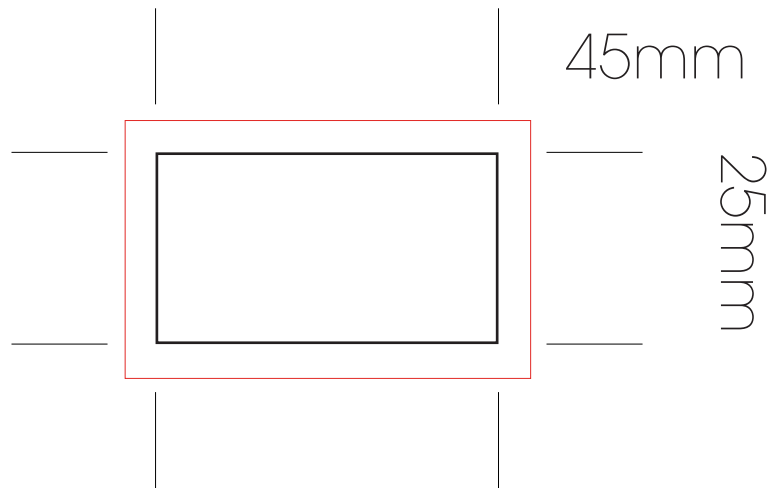

MP29

Merci de nous fournir:

- Fichier vectorisé
- Prévoir du fond perdu
- Convertit font en tracés

Sticker quadri