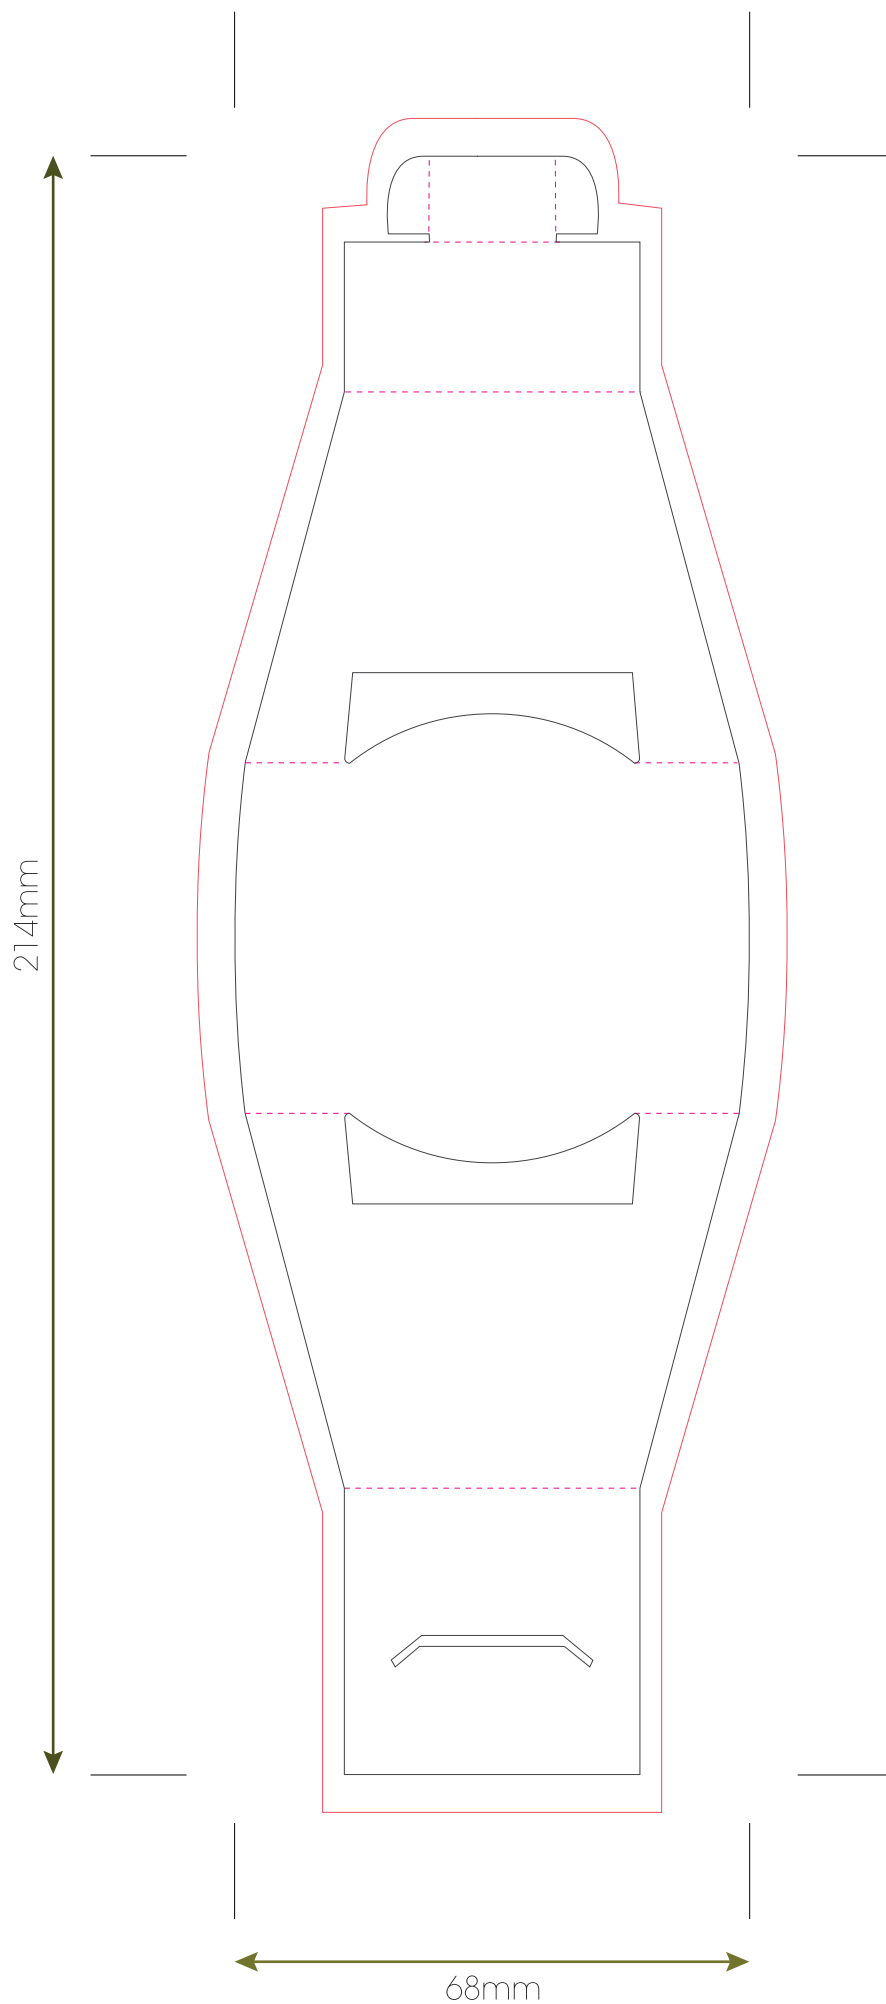

Kit jardin écolo Pot biodégradable

Réf : IDG20

Pot en paille de riz 6 cm - 100% biodégradable contenant :

- 1 plaquettes de tourbe
- Un sachet de graines ou bulbes de trèfle à 4 feuilles
- Format 10,5 x 8 cm

Colisage: 45 ex environs / carton de 30X20X17cm

Poids unitaire: 30 gr

Poids carton: 1,4 Kg

Délai : 3 semaines + 1 semaine si tampographie dès la date de validation des fichiers.

IDG20

Taille du fourreau 68mm x 214mm