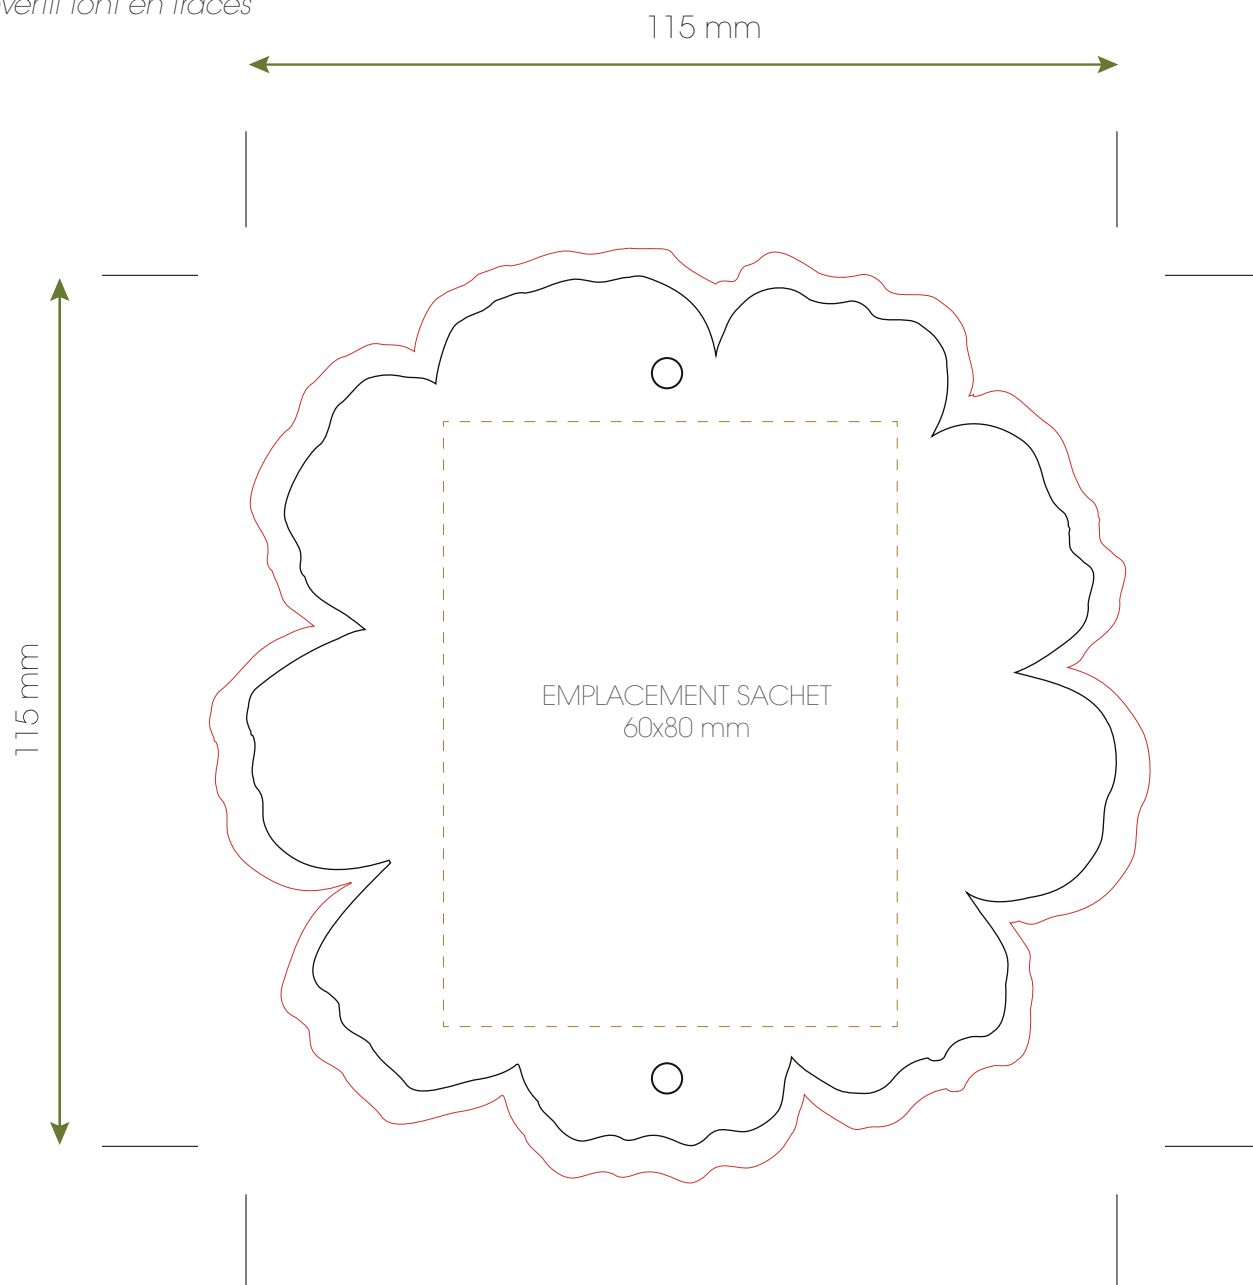

IDG55

Option Découpe Fleur

Merci de nous fournir:

- Fichier vectorisé
- Prévoir du fond perdu
- Convertir font en tracés

- Fond perdu
- Découpe
- Double perforation
- Emplacement sachet