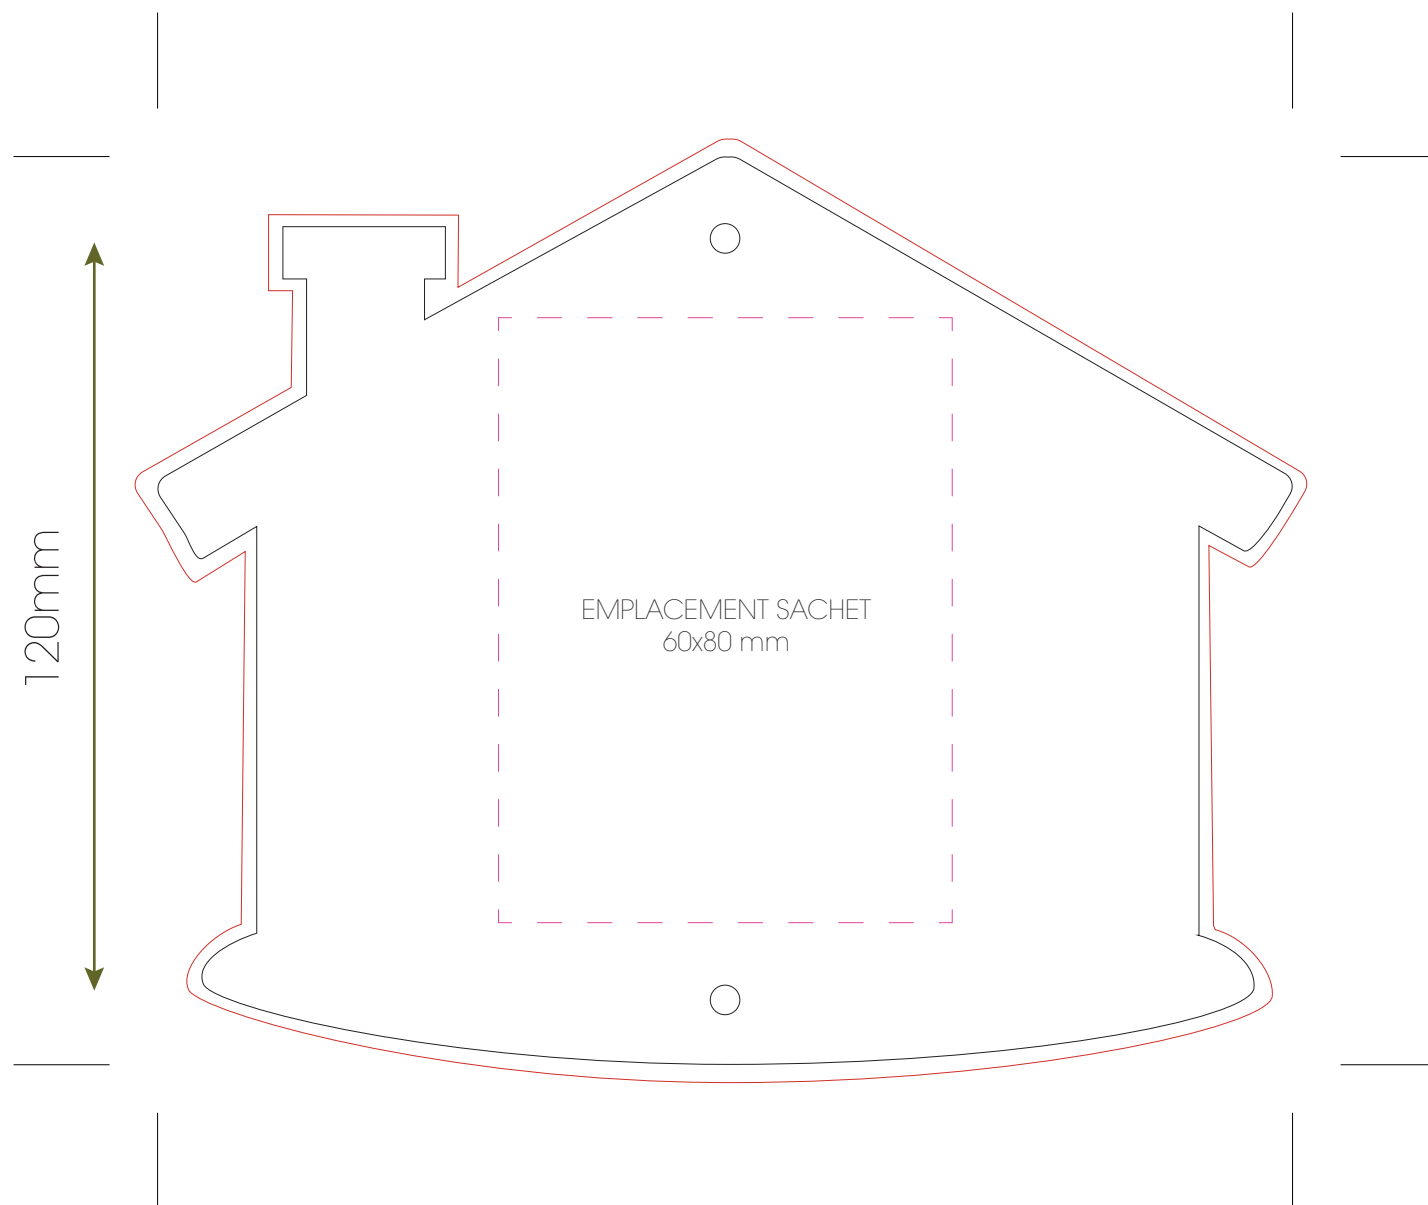

Carte de semis sur tige

Réf : IDG55

Augmentez votre visibilité et faites la différence !

Démarquez vous avec des objets publicitaires éco - responsables.

Idéal pour vos salons, manifestations, journées grand public... La carte de semis sur tige se donne facilement de la main à la main. Livrée avec un sachet de graines standard donnant toutes les instructions de semis.

- Fichier vectorisé
- Prévoir du fond perdu
- Convertir font en tracés

335,7 mm

158,9 mm

- Fond perdu
- Découpe
- Double perforation
- Emplacement sachet

Option Découpe Maison

IDG55

Merci de nous fournir:

- *Fichier vectorisé*
- *Prévoir du fond perdu*
- *Convertir font en tracés*

- *Fond perdu*
- *Découpe*
- *Double perforation*
- *Emplacement sachet*