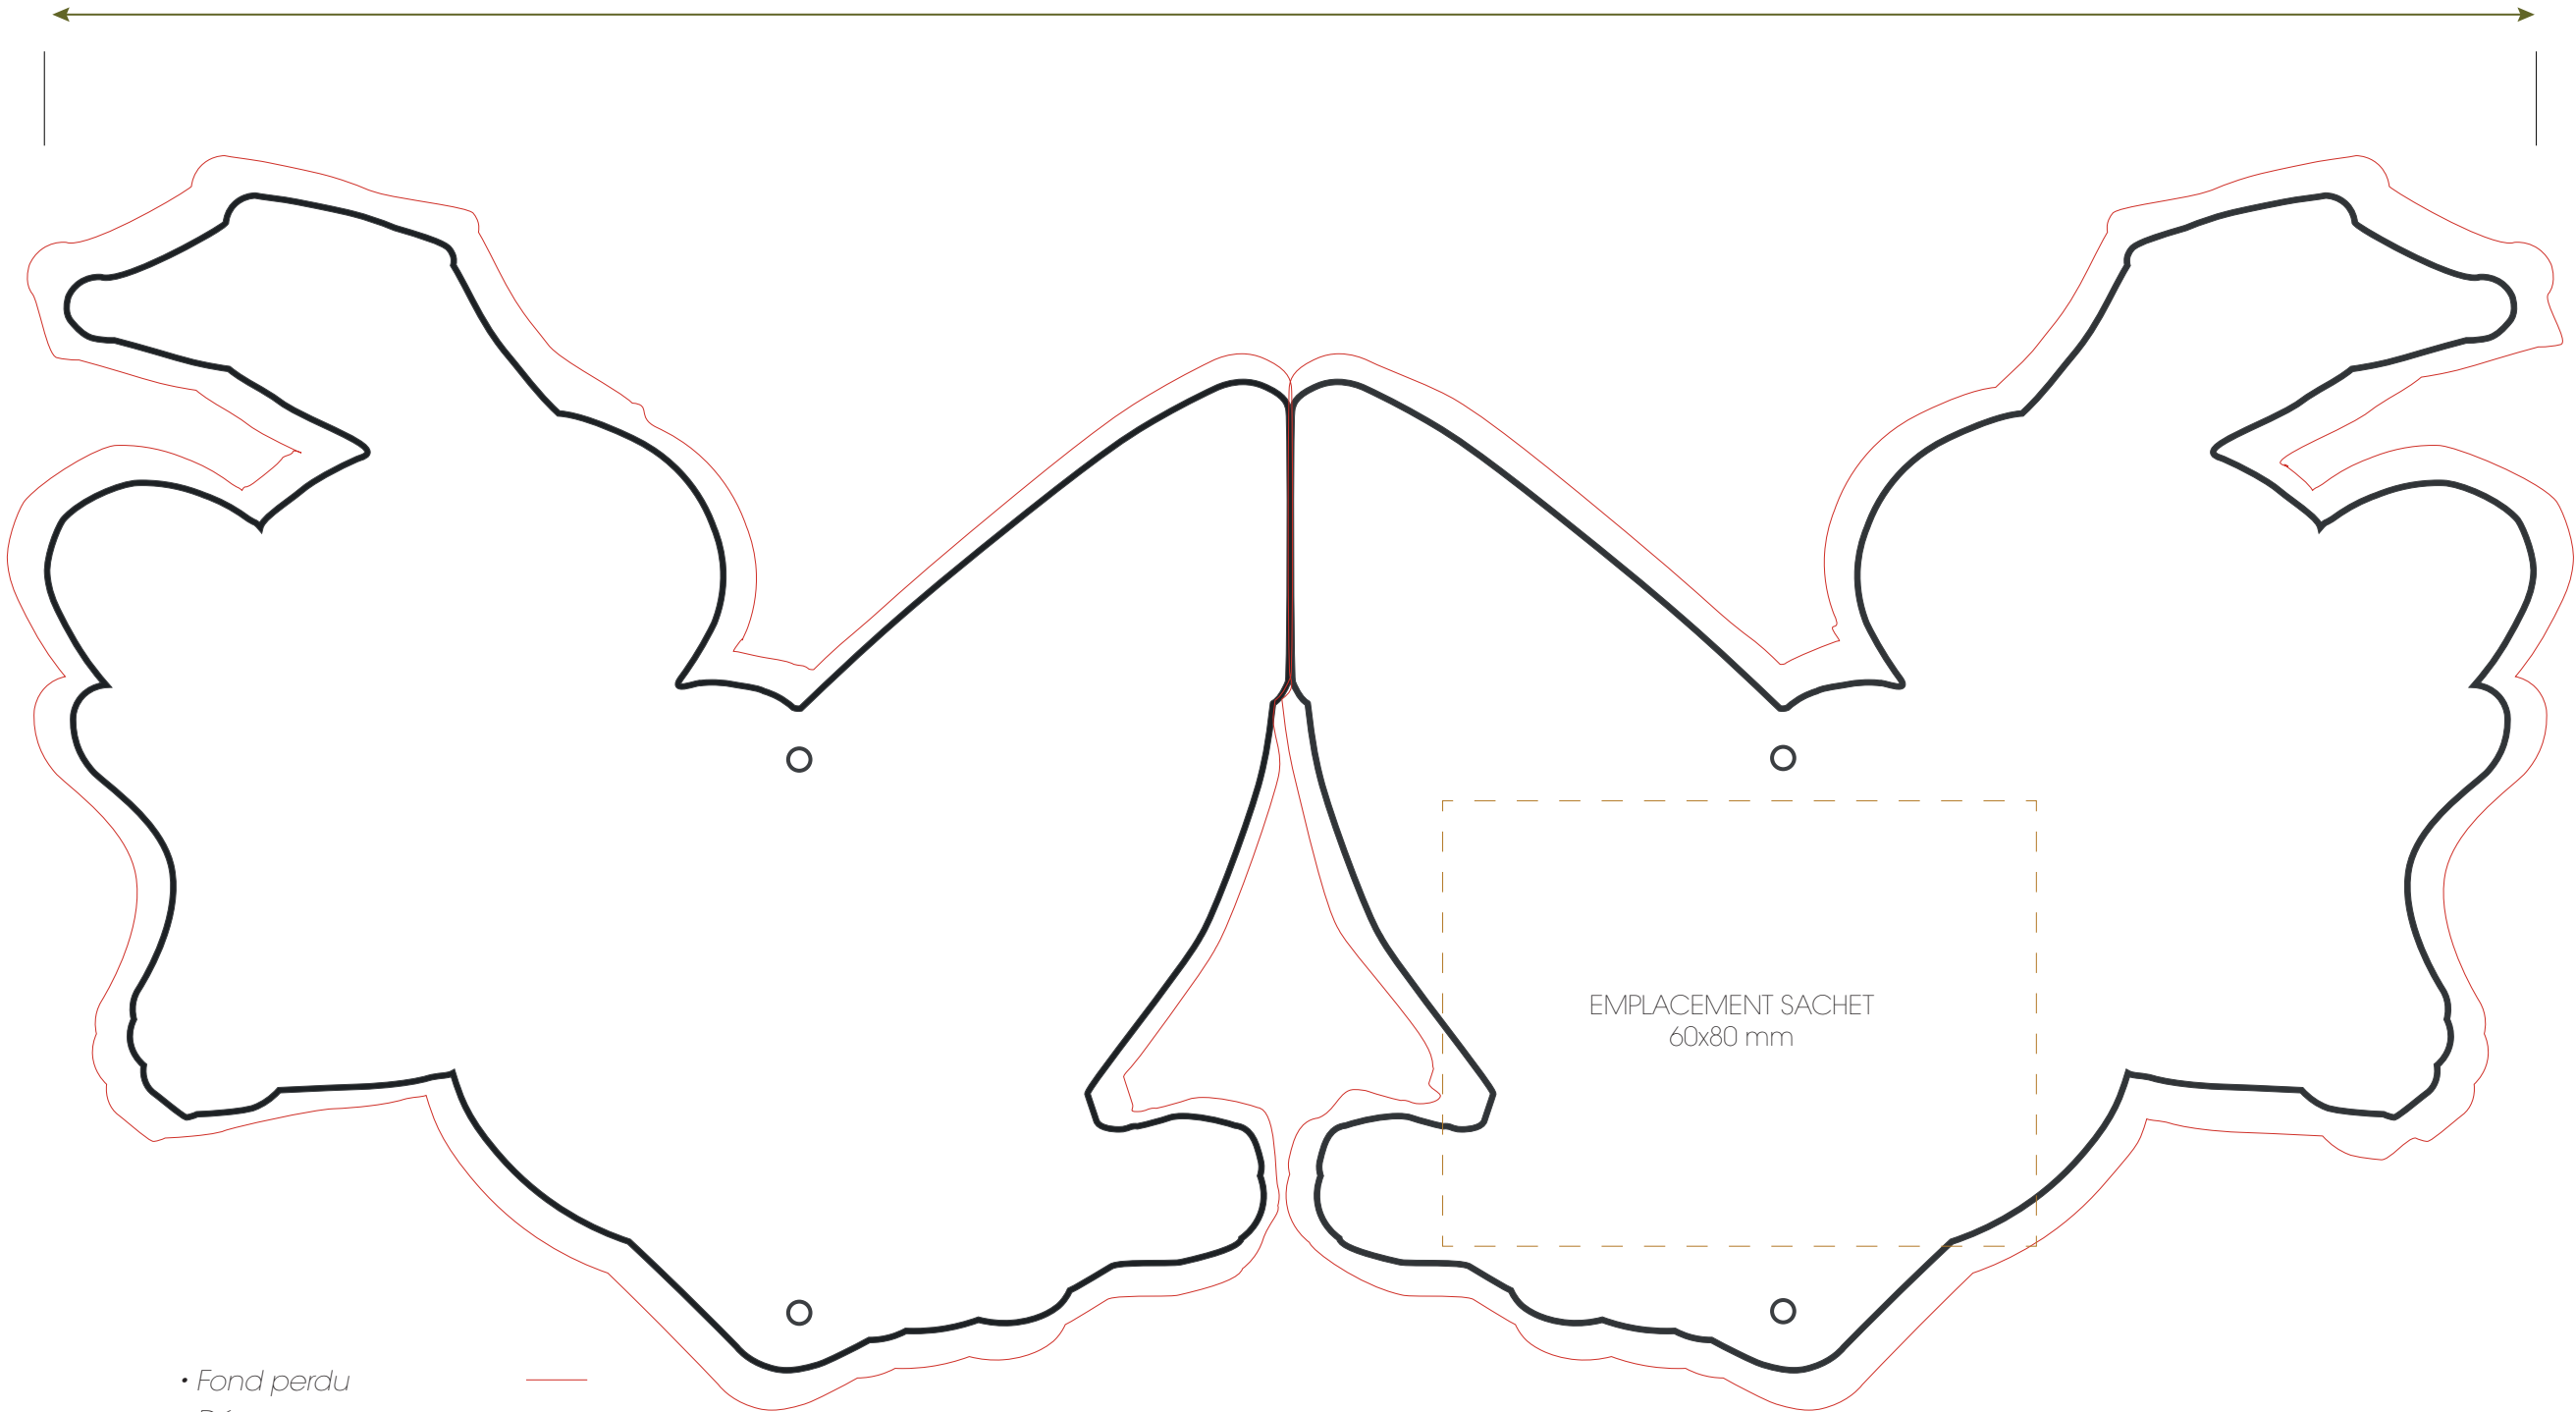

Carte de semis sur tige

Réf : IDG55

Augmentez votre visibilité et faites la différence !

Démarquez vous avec des objets publicitaires éco - responsables.

Idéal pour vos salons, manifestations, journées grand public... La carte de semis sur tige se donne facilement de la main à la main. Livrée avec un sachet de graines standard donnant toutes les instructions de semis.

Elle contient:

* un sachet de graines livrée sur tige.

Avantages :

- idéale pour les salons ou manifestations, elle permet une grande facilité de distribution.
- Possibilité de découpe au choix
- Format 100 x 150 mm maxi
- Personnalisation par impression quadri recto-verso avec votre communication.
- Disponible à partir de 250 unités.
- Plusieurs variétés au choix : fleurs aromatique, légumes...
- Colissage: 100 ex par carton de 30x20x17 cm - Poids unitaire 6 gram - Poids carton 0,6 Kg
- **Produit de fabrication française.**
- Délai de livraison : 3 - 4 semaines date de validation des fichiers.

Merci de nous fournir:

- Fichier vectorisé
- Prévoir du fond perdu
- Convertir font en tracés

- Fond perdu 
- Découpe 
- Double perforation 
- Emplacement sachet 

Option Découpe Abeille

Merci de nous fournir:

- Fichier vectorisé
- Prévoir du fond perdu
- Convertir font en tracés

335,7 mm

158,9 mm

- Fond perdu
- Découpe
- Double perforation
- Emplacement sachet

Option Découpe Maison

IDG55

Merci de nous fournir:

- *Fichier vectorisé*
- *Prévoir du fond perdu*
- *Convertir font en tracés*