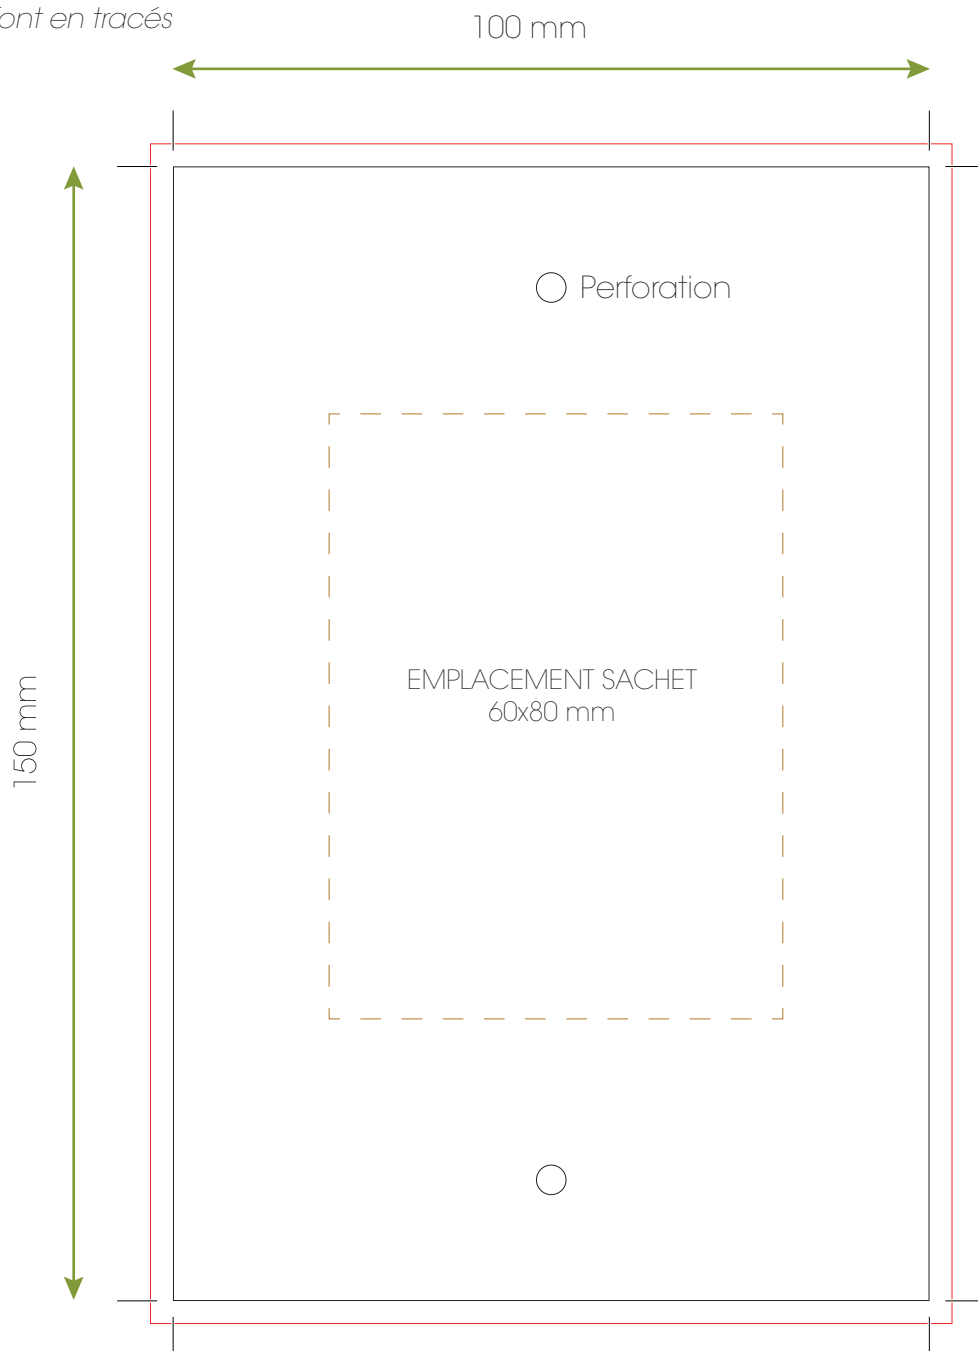

Carte de semis sur tige

Réf : IDG55

Augmentez votre visibilité et faites la différence !

Démarquez vous avec des objets publicitaires éco - responsables.

Idéal pour vos salons, manifestations, journées grand public... La carte de semis sur tige se donne facilement de la main à la main. Livrée avec un sachet de graines standard donnant toutes les instructions de semis.

Elle contient:

* un sachet de graines livrée sur tige.

Avantages :

- idéale pour les salons ou manifestations, elle permet une grande facilité de distribution.
- Possibilité de découpe au choix
- Format 100 x 150 mm maxi
- Personnalisation par impression quadri recto-verso avec votre communication.
- Disponible à partir de 250 unités.
- Plusieurs variétés au choix : fleurs aromatique, légumes...
- Colissage: 100 ex par carton de 30x20x17 cm - Poids unitaire 6 gram - Poids carton 0,6 Kg
- **Produit de fabrication française.**
- Délai de livraison : 3 - 4 semaines date de validation des fichiers.

IDG55

Merci de nous fournir:

- *Fichier vectorisé*
- *Prévoir du fond perdu*
- *Convertit font en tracés*

- *Fond perdu* 
- *Découpe* 
- *Double perforation* 
- *Emplacement sachet* 

IDG55

Option Découpe Fleur

- Fichier vectorisé
- Prévoir du fond perdu
- Convertir font en tracés

335,7 mm

158,9 mm

- Fond perdu
- Découpe
- Double perforation
- Emplacement sachet

Option Découpe Maison

IDG55

Merci de nous fournir:

- *Fichier vectorisé*
- *Prévoir du fond perdu*
- *Convertir font en tracés*