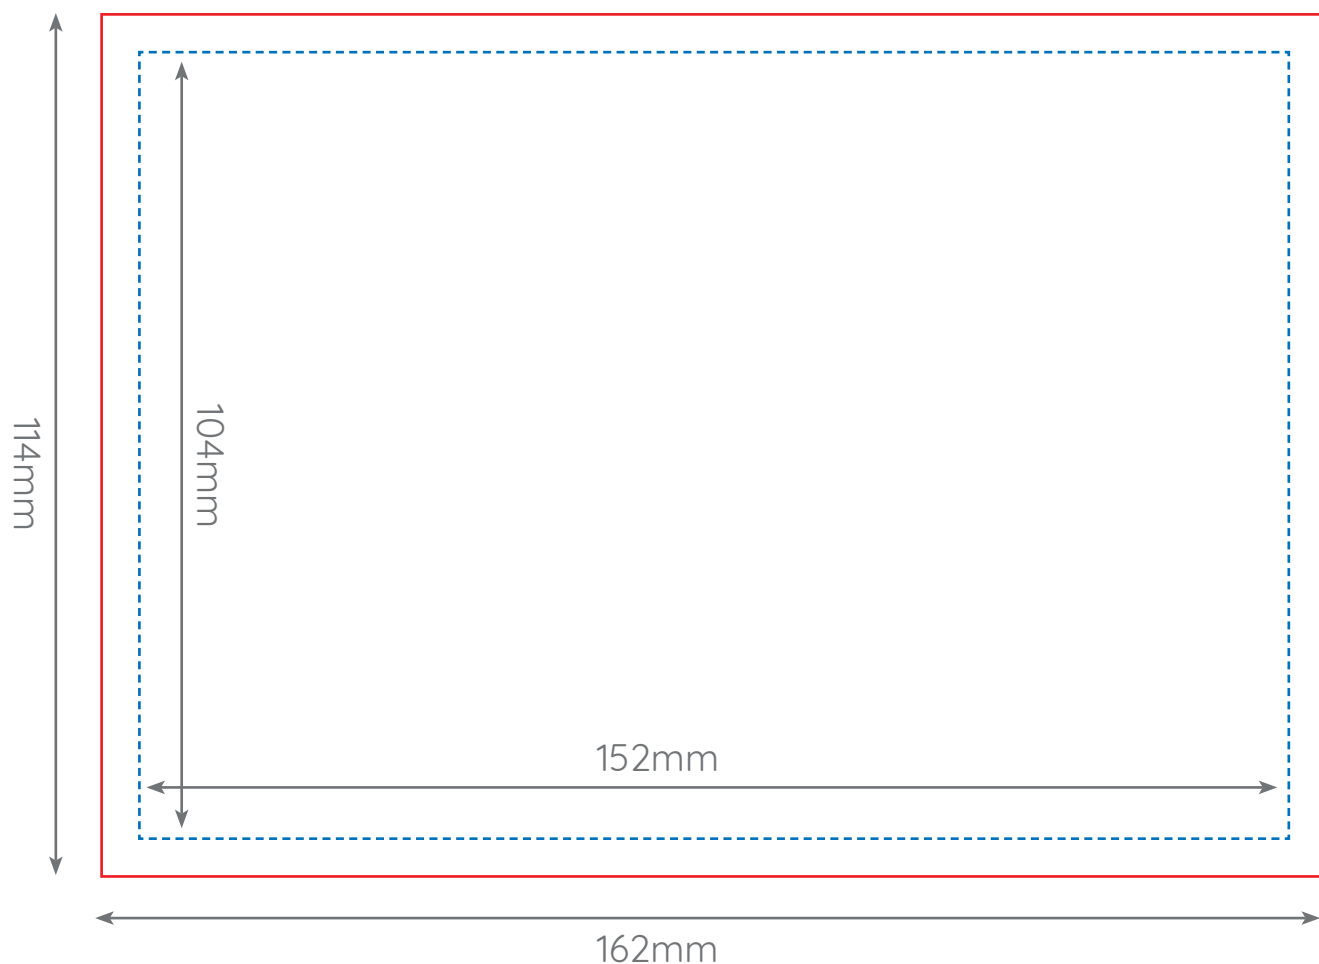

IDG14K PETITE ENVELOPPE À GRAINES 162x114mm

Zone d'impression 152x104mm

Attention :

le taux d'encrage ne doit pas dépasser plus de **30 %** de la surface de marquage pour la bonne germination des graines.

Les teintes turquoise et rose peuvent varier sur ce papier à graines spécifique.

Format finit —

Zone d'impression - - - -

Merci de nous fournir un fichier avec :

- Les polices vectorisées (ou le dossier font)
- Respecter le blanc tournant de 5mm
- Les images incorporées (ou les fichiers liés)