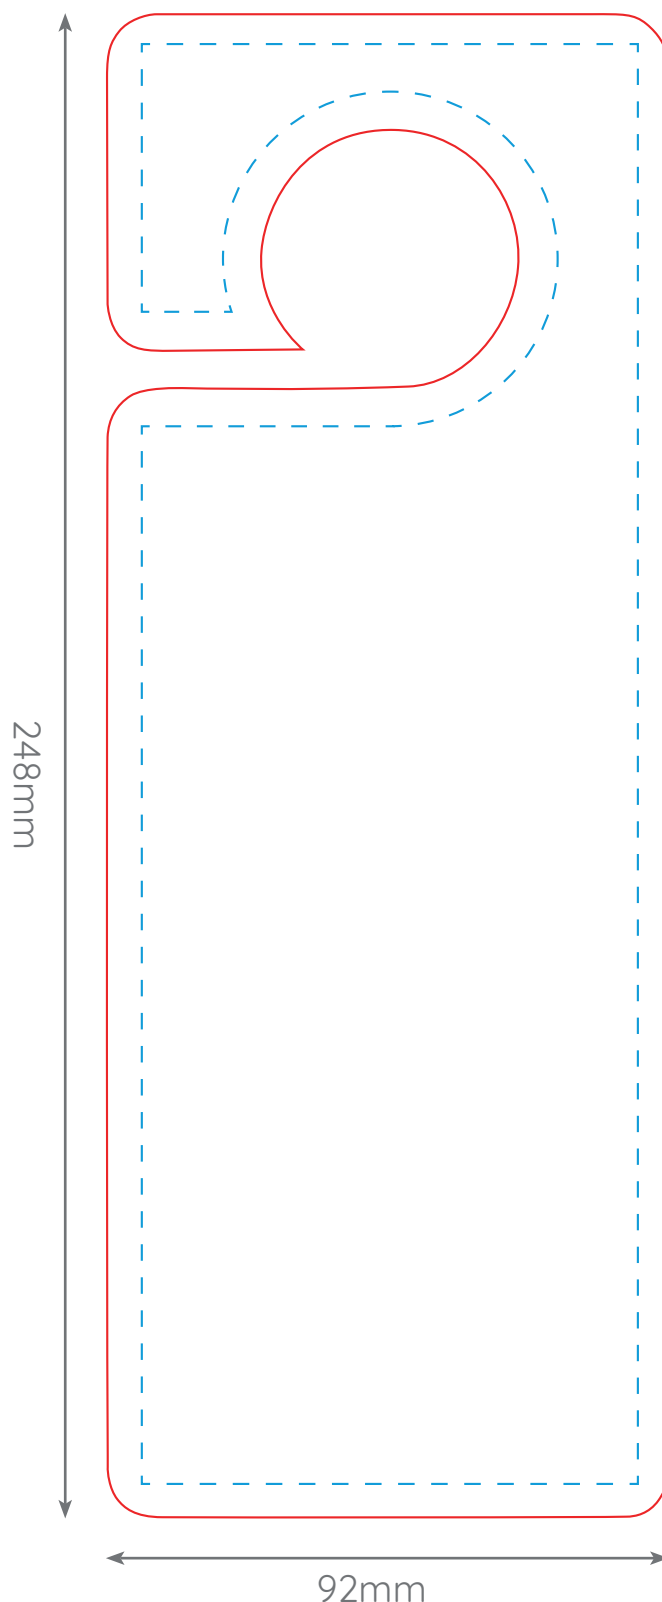

IDG14R ACCROCHE GRAINES

Zone d'impression

Attention :

le taux d'encre ne doit pas dépasser plus de **30 %** de la surface de marquage pour la bonne germination des graines.

Les teintes turquoise et rose peuvent varier sur ce papier à graines spécifique.

Échelle : 80%

Format finit ———

Zone d'impression - - - - -

Merci de nous fournir un fichier avec :

- Les polices vectorisées (ou le dossier font)
- Respecter le bord blanc tournant de 5mm
- Les images incorporées (ou les fichiers liés)