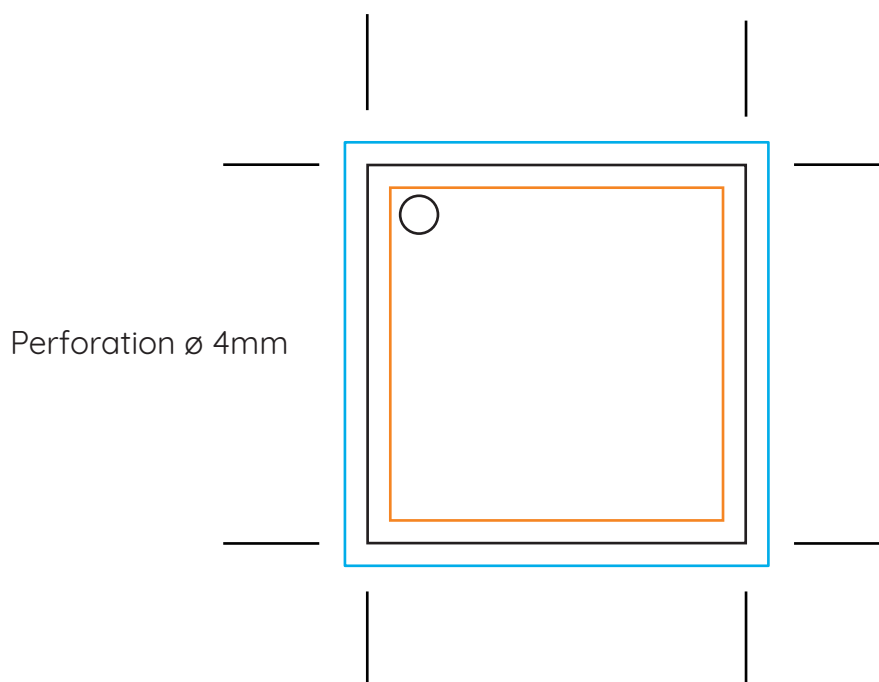

- Pot en forme d'œuf 60 mm de haut
- Choix de couleur de l'œuf beige ou blanc

Contient :

- Un mini plant d'olivier, de buis, de palmier ou un mini sapin (*Ellwoodii chamaecyparis*)
- Une étiquette personnalisable quadri recto/verso 50 x 50 mm

En option :

- Personnalisation par tampographie une couleur sur le pot œuf : 30 x 15 mm

Quantité minimum : 100 ex

MP27

Zone de Marquage sur l'œuf : 1 face

Créez le document au format final du marquage

Maximum 30x15mm pour tampo 1 couleur

Personnalisation de l'étiquette :

Créez votre fichier de travail à la dimension 50x50mm et exportez votre pdf d'impression avec les traits de coupe + 3 mm de fond perdu si votre compo. le nécessite.

Merci de nous fournir un fichier avec :