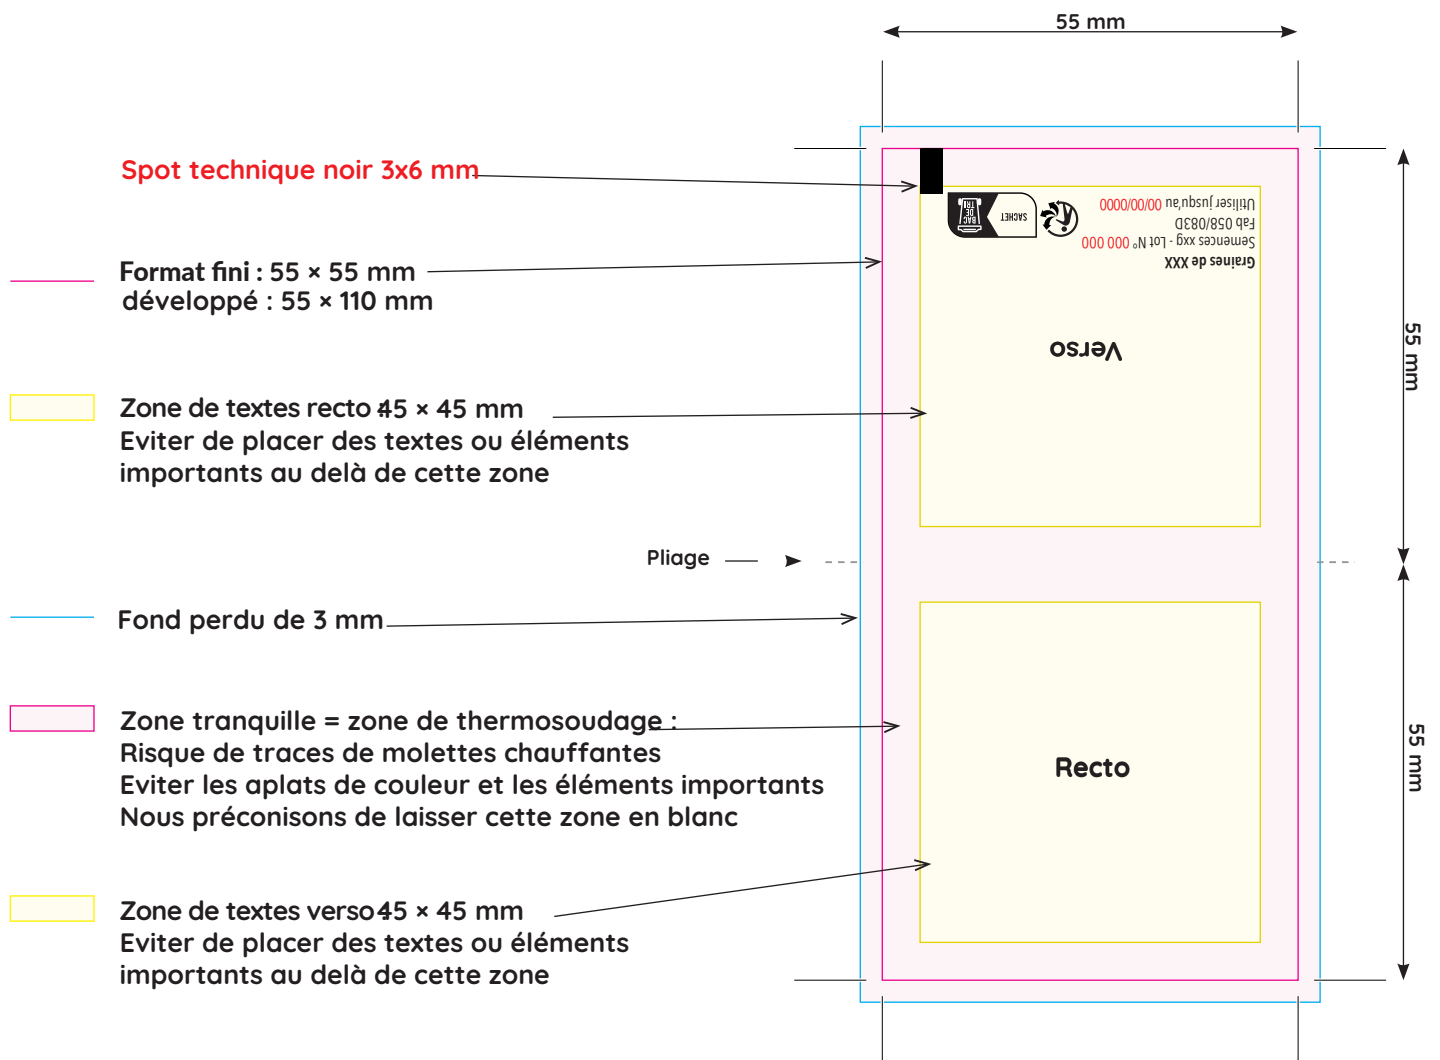

IDG01V

Sachet de graines papier végétal 55x55mm

GABARIT

Merci de nous fournir un fichier de 55x110mm avec :

- Un fond perdu de 3mm
- Les traits de coupe
- Les polices vectorisées ou le dossier fonts
- Les images incorporées ou les fichiers liés de 300 DPI