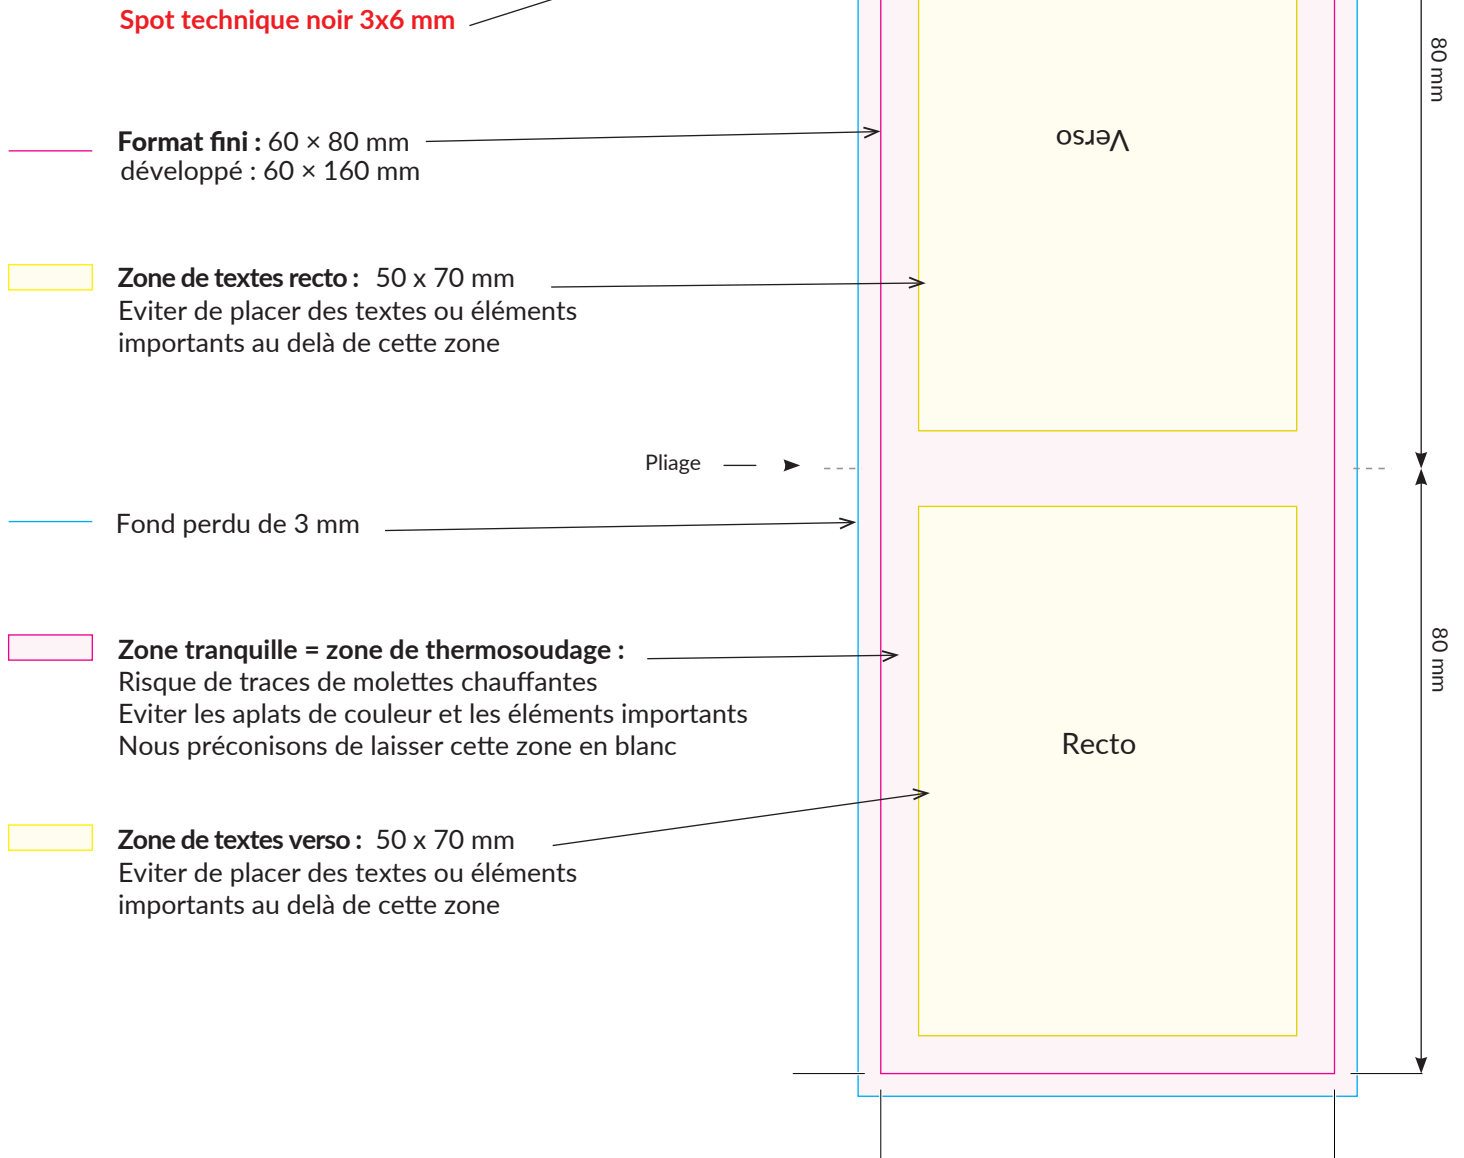

• **Coriandre**

• **Radis**

• **Tomate cerise**

• **Cresson...**

• *et bien d'autres sur demande...*

CONTRAINTES TECHNIQUES

Le gabarit de marquage est présent dans ce PDF (éditable dans Illustrator).

Merci de nous fournir un fichier de 60x160mm (voir gabarit page 4) avec :

- Un fond perdu de 3mm
- Les traits de coupe
- Les polices vectorisées ou le dossier fonts
- Les images incorporées ou les fichiers liés de 300 DPI

Depuis l'adoption de la loi Anti-gaspillage, l'apposition du logo Triman sur un produit est devenue obligatoire. Si il est destiné à être livré sur le territoire français, veuillez à faire figurer ce logo sur l'emballage.

IDG02V

Sachet de graines papier végétal 60x80mm

EXPLICATION DU GABARIT

Mentions légales obligatoires à ajouter selon la variété de graine choisie.

NB : nous demander le n° de lot et la date de péremption, selon la variété choisie.