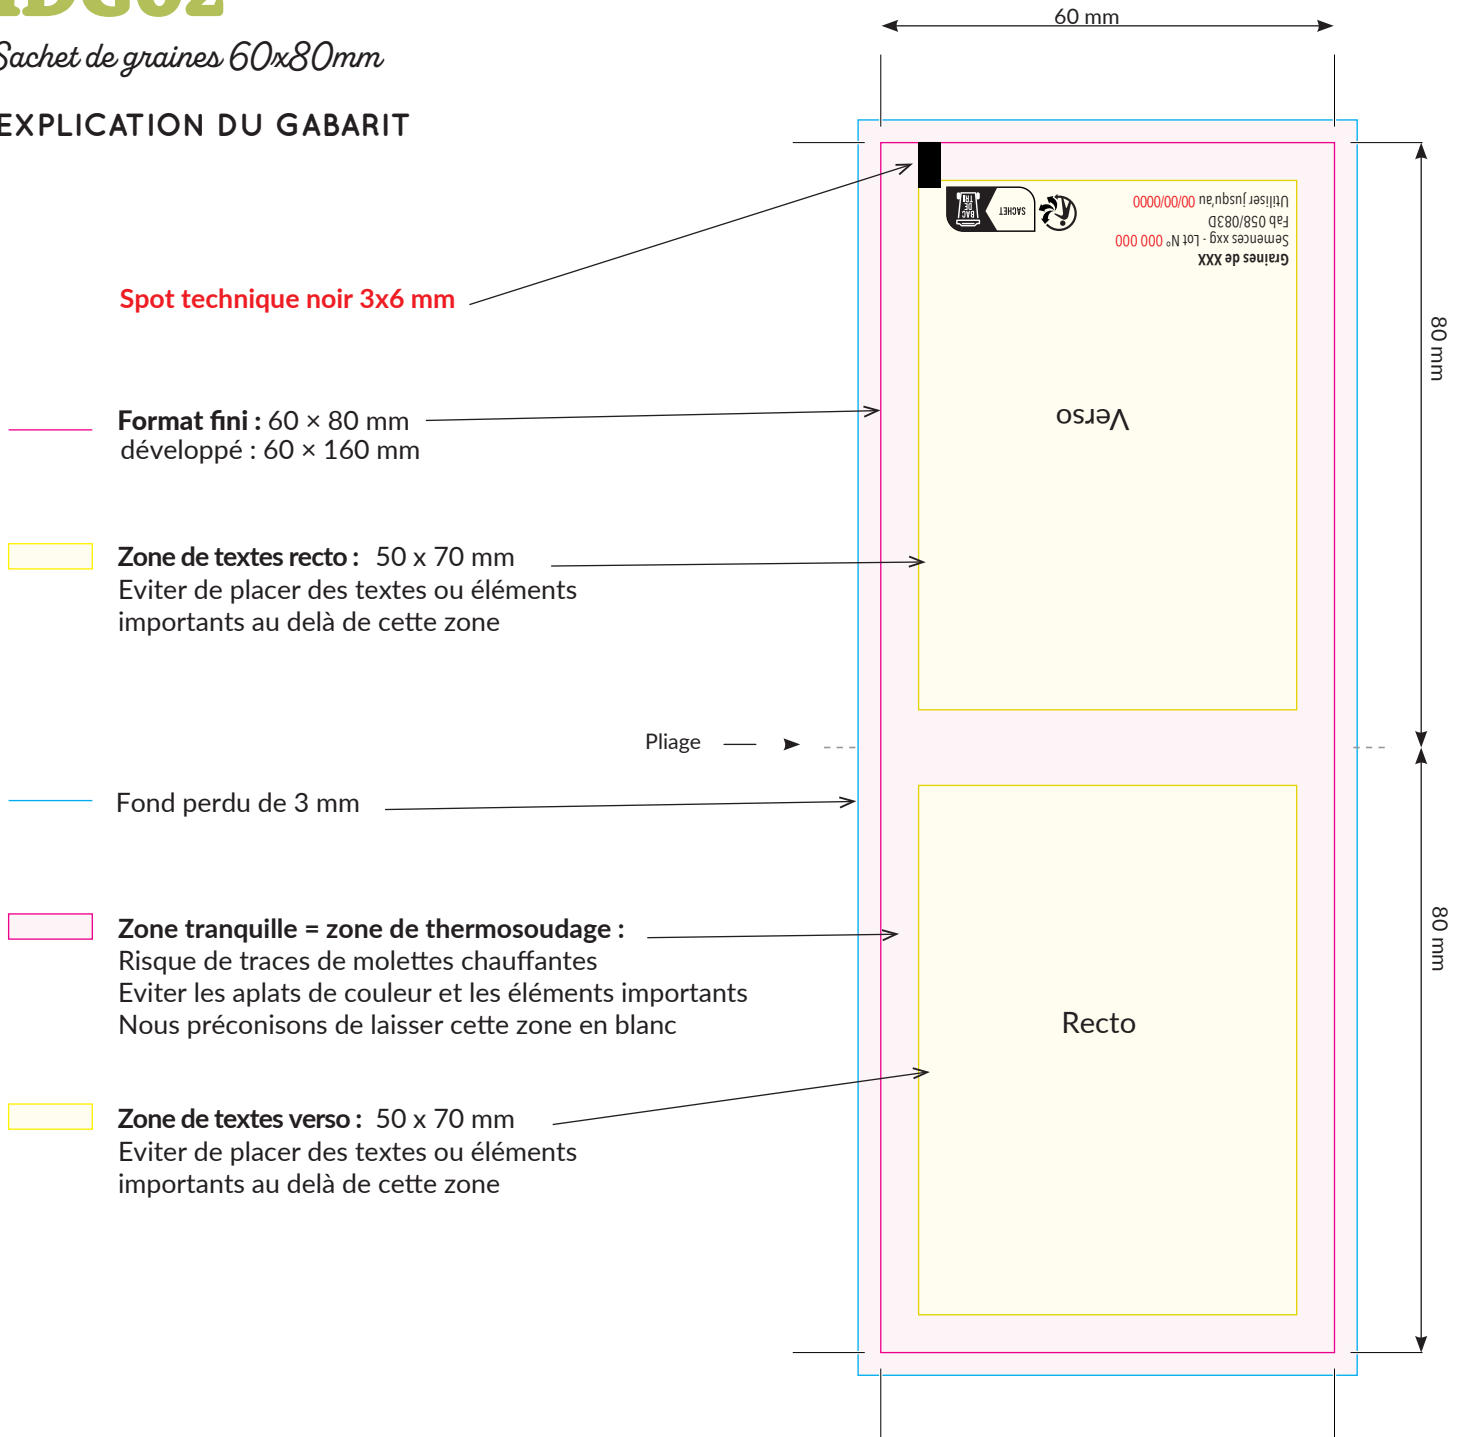

IDG02

Sachet de graines 60x80mm

Sachet recyclable !

QU'EST-CE ?

Sachet de graines 60x80 mm en papier PE thermosoudé étanche et recyclable. Conservation des graines garanties de germination pendant 2 ans, assurant une utilisation durable. Adapté pour une distribution en masse.

• *et bien d'autres sur demande...*

CONTRAINTES TECHNIQUES

Le gabarit de marquage est présent dans ce PDF (éditable dans Illustrator).

Merci de nous fournir un fichier de 60x160mm (voir gabarit page 4) avec :

- Un fond perdu de 3mm
- Les traits de coupe
- Les polices vectorisées ou le dossier fonts
- Les images incorporées ou les fichiers liés de 300 DPI

Depuis l'adoption de la loi Anti-gaspillage, l'apposition du logo Triman sur un produit est devenue obligatoire. Si il est destiné à être livré sur le territoire français, veuillez à faire figurer ce logo sur l'emballage.

IDG02

Sachet de graines 60x80mm

EXPLICATION DU GABARIT

Mentions légales obligatoires à ajouter selon la variété de graine choisie.

NB : nous demander le n° de lot et la date de péremption, selon la variété choisie.