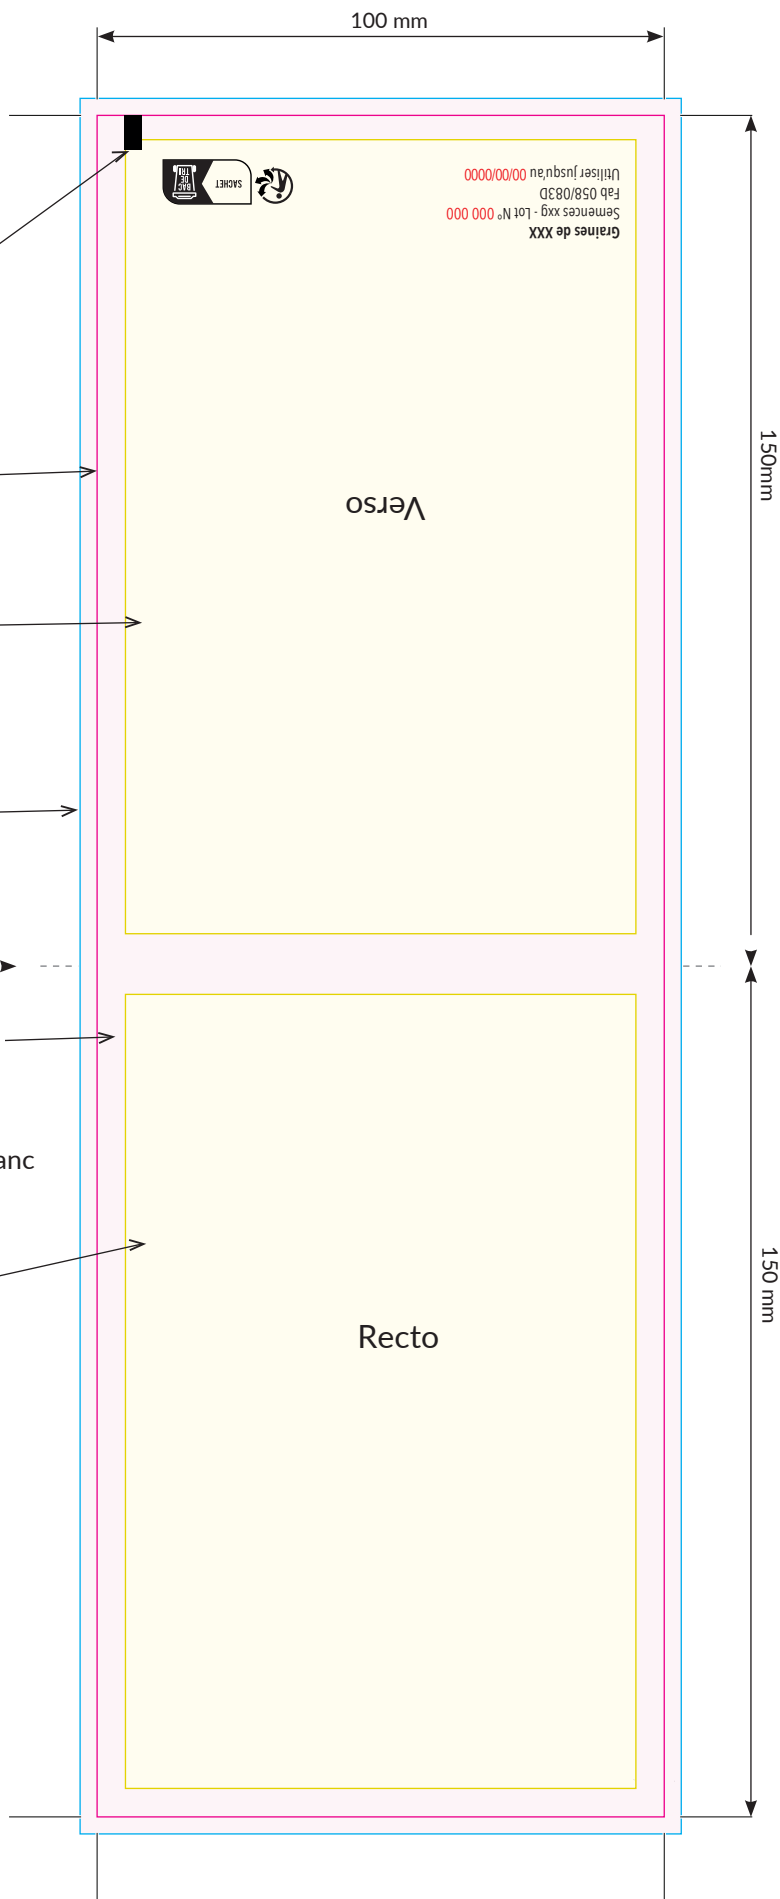

CONTRAINTES TECHNIQUES ET GABARIT

Le gabarit de marquage est présent dans ce PDF en page 2 (éditable dans Illustrator).

Merci de nous fournir un fichier de 100x300mm en page 2, avec :

- Un fond perdu de 3mm
- Les traits de coupe
- Les polices vectorisées ou le dossier fonts
- Les images incorporées ou les fichiers liés de 300 DPI
- **Supprimer le calque "Instruction" et la page 1**

Spot technique noir 3x6 mm

Format fini : 100 x 150 mm
développé : 100 x 300 mm
(ici à 75%, merci d'utiliser la page 4)

Zone de textes recto : 90 x 140 mm
Eviter de placer des textes ou éléments importants au delà de cette zone

Fond perdu de 3 mm

Pliage

Zone tranquille = zone de thermosoudage :
Risque de traces de molettes chauffantes
Eviter les aplats de couleur et les éléments importants
Nous préconisons de laisser cette zone en blanc

Zone de textes verso : 90 x 140 mm
Eviter de placer des textes ou éléments importants au delà de cette zone

Mentions légales obligatoires à ajouter selon la variété de graine choisie.

NB : nous demander le n° de lot et la date de péremption, selon la variété choisie.

Graines d'aromates en mélange

(ciboulette, aneth, basilic, persil) 1g - Règles et Normes CE

Semences standard - Lot N° 000 000 - Fab 058/083D - Utiliser jusqu'au 00/00/0000

Semer

Arroser

Récolter