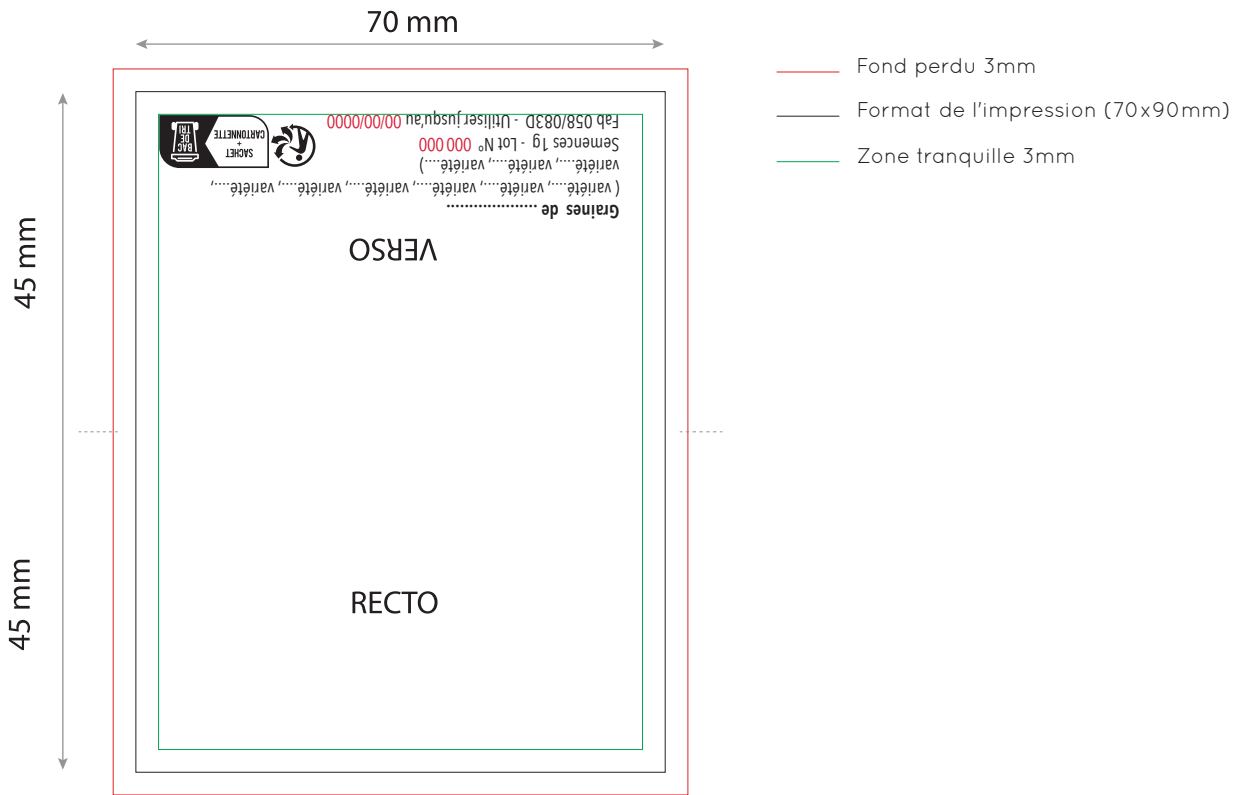

IDG08B

Sachet de graines kraft

- CAVALIER quadri

Semez les graines en pleine terre, en pot ou jardinière.
Maintenez la terre légèrement humide et préférez un emplacement ensoleillé.
Semis possible tout au long de l'année.

Mentions légales obligatoires à ajouter selon la variété de graine choisie.

NB : nous demander le n° de lot et la date de péremption, selon la variété choisie.

Graines de .....

Semences 1g - Lot N° 000 000

Fab 058/083D - Utiliser jusqu'au 00/00/0000