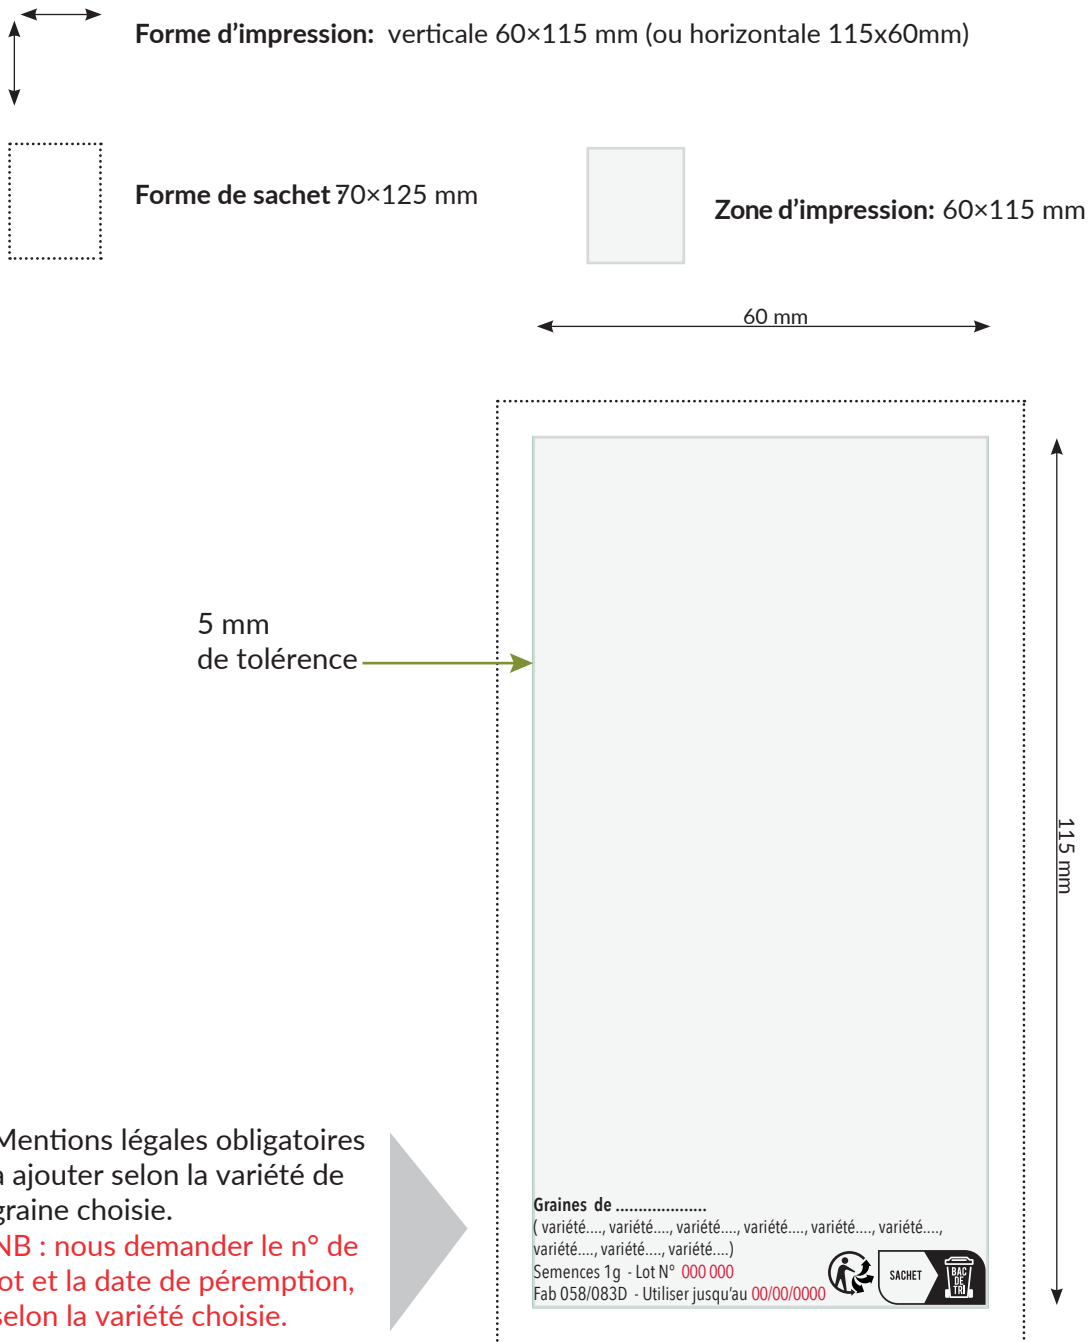

Depuis l'adoption de la loi Anti-gaspillage, l'apposition du logo Triman sur un produit est devenue obligatoire. Si il est destiné à être livré sur le territoire français, veuillez à faire figurer ce logo sur l'emballage.

IDG08B

Sachet de graines kraft

- IMPRESSION quadri directe sur le sachet

NB : l'impression en quadrichromie sur un papier kraft ne permet pas de faire apparaître du BLANC ou du MARRON clair.

IDG08B

Sachet de graines kraft