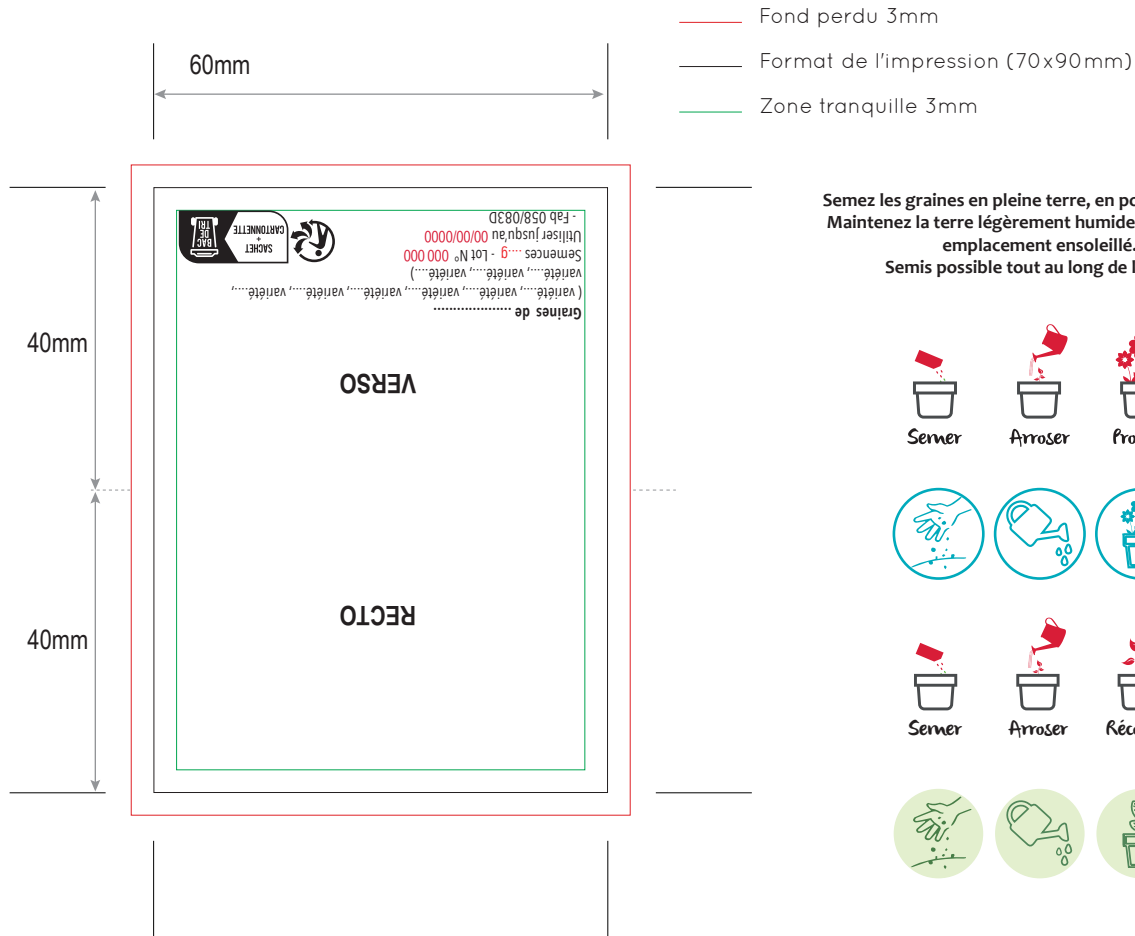

IDG10

Sachet graines transparent avec cavalier

Mentions légales obligatoires à ajouter selon la variété de graine choisie.

NB : nous demander le n° de lot et la date de péremption, selon la variété choisie.

Graines de .....

variété..., variété..., variété...)

Semences ...g - Lot N° 000 000

Fab 058/083D - Utiliser jusqu'au 00/00/0000

Graines d'aromates en mélange

(ciboulette, aneth, basilic, persil) ...g - Règles et Normes CE

Semences standard - Lot N° 000 000 - Fab 058/083D - Utiliser jusqu'au 00/00/0000

Mélange de fleurs sauvages

(Centaurée, Eschscholzia, Lin annuel, Nigelle, Saponaire à bouquet, Souci, Zinnia...)

Semences ...g - Lot N° 000 000 - Fab 058/083D - Utiliser jusqu'au 00/00/0000

Mélange de fleurs à papillons et mellifères

(Alyse maritime, Centaurée Bleuet, Belle de nuit, Chrysanthème des moissons, Phacélie, Echium, Lupin annuel, Nielle des blés, Réséda...)

Semences ...g - Lot N° 000 000 - Fab 058/083D - Utiliser jusqu'au 00/00/0000

Mélange de fleurs des champs

(Coquelicot sauvage, Bleuet sauvage, Chrysanthème des moissons, Leucanthème sauvage, Lin vivace, nielle des blés...)

Semences ...g - Lot N° 000 000 - Fab 058/083D - Utiliser jusqu'au 00/00/0000