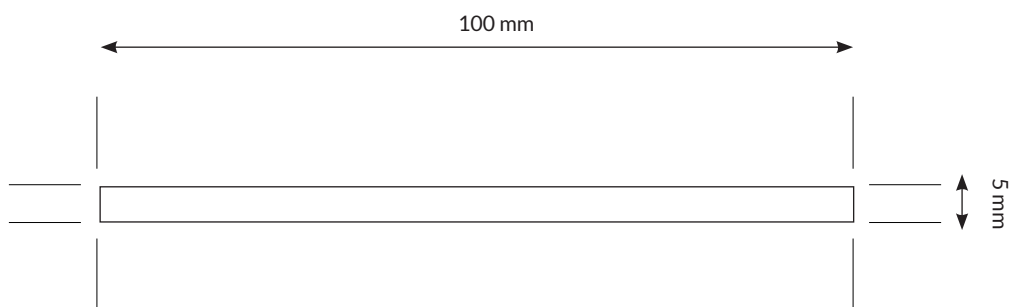

Réf : IDR137

marquage crayon à graines