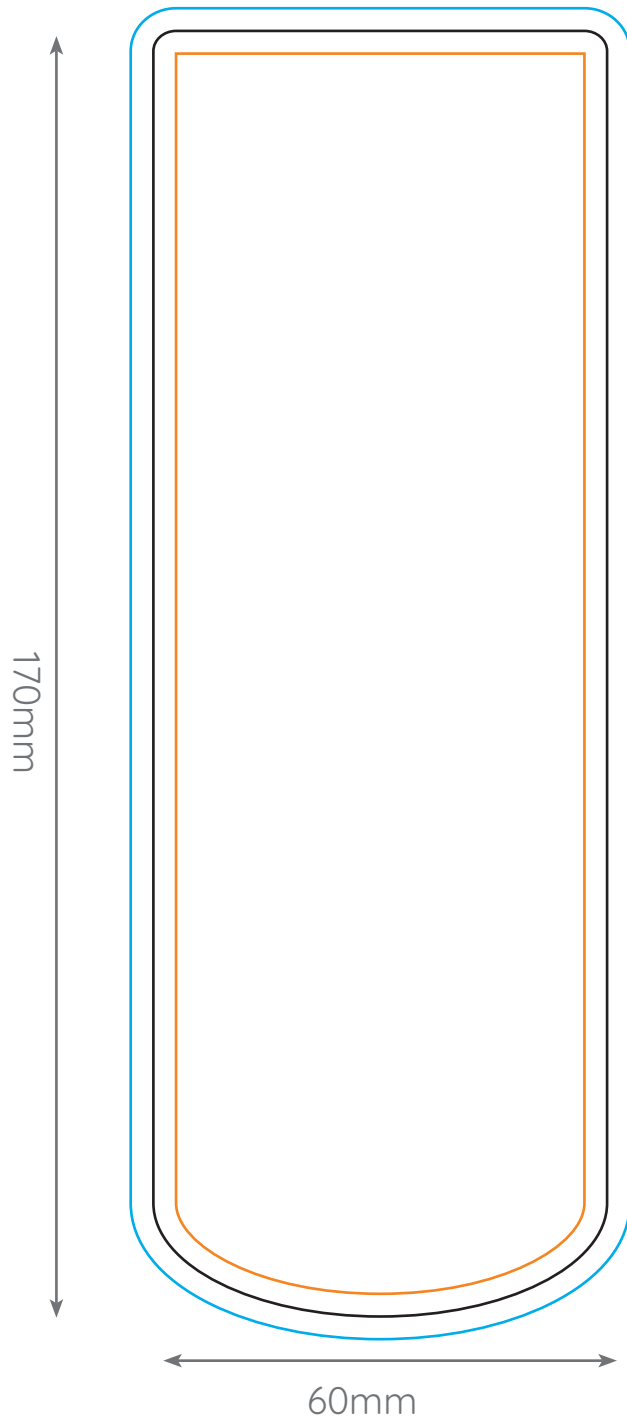

Boîte à œuf 4 palets à graines

Réf : IDG86B

Le palet à graines est un petit bouchon végétal, qui permet de fleurir très facilement un balcon ou un jardin. Fabriqué en ESAT, chaque palet est un substrat naturel issu de déchets végétaux inexploités et renferme des graines de plantes mellifères locales permettant de nourrir les insectes pollinisateurs.

Boite à œuf qui contient:

- 4 palets à graines
- 4 plaquettes de tourbe

Le tout enveloppé dans un papier de soie. Possibilité de faire pousser directement les petites palets dans la boîte à œuf, puis mettre le bas de la boîte directement en terre qui se biodégradera et laissera pousser les fleurs.

- Personnalisation sur la boîte par sticker quadri. 60x170mm ou tampographie une couleur 40x40mm

- Quantité minimum : 100ex

Sticker personnalisé 60x170mm

Merci de nous fournir un fichier avec :

- Les polices vectorisées (ou le dossier font)
- Un fond perdu (sauf si fond blanc) de 3 mm 
- Une zone tranquille de 3 mm 
- Les images incorporées (ou les fichiers liés)